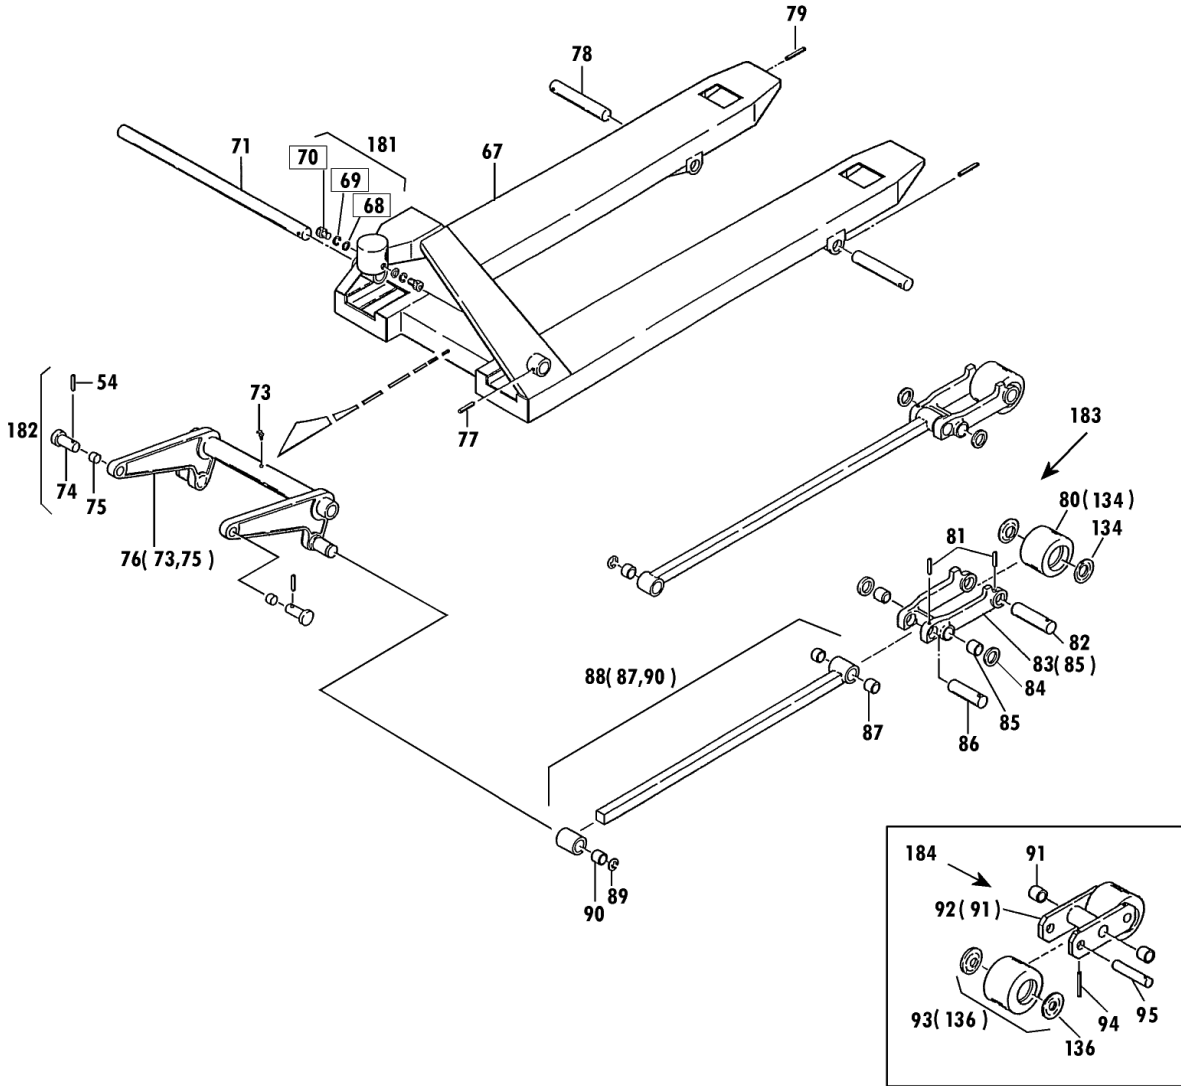

規格・低床

00010-0 7~30

1983年1月対応

セット部品は下記セットNo.で受注可です。
□枠の部品は単体受注不可です。
()の部品は組込部品です。

セットNo.	構成部品
181	68~70
182	54,74,75
183	80~82
184	91~95

W車輪用

CP-10L-120 Fig1.フレーム部

部品No.	部品名称	種類	員数	備考(I)	備考(II)
54	スプリングピピン		2		E0-00070-0-054
67	#フレームワロック		1		E0-00070-0-067
71	クランクシャフト		1		E0-00070-0-071
73	カリスニツプル		1		E0-00070-0-073
74	テーパーピピン		2		E0-00070-0-074
75	ブッシュ・ドライブメット		2		E0-00070-0-075
76	クランクセット		1	(73,75)	E0-00070-0-076
77	スプリングピピン		1		E0-00070-0-077
78	アムピピン		2		E0-00070-0-078
79	スプリングピピン		2		E0-00070-0-079
80	ロードネールセット(カラツキ)		2	(134)	E0-00070-0-080
81	スプリングピピン		4		E0-00070-0-081
82	ロードネールシャフト		2		E0-00070-0-082
83	アムSUB		2	(85)	E0-00070-0-083
84	アムカラ		4		E0-00070-0-084
85	ブッシュ・ドライブメット		4		E0-00070-0-085
86	アムピピン		2		E0-00070-0-086
87	ブッシュ・ドライブメット		4		E0-00070-0-087
88	ピットセット		2	(87,90)	E0-00070-0-088
89	E-リング		2		E0-00070-0-089
90	ブッシュ・ドライブメット		2		E0-00070-0-090
134	ネールキャップ(タイ)		4		E0-00070-0-134
181	ハットネールセット		2	68-70	E0-00070-0-181
182	テーパーピピンセット		2	54,74,75	E0-00070-0-182
183	ロードネールシャフトツキセット		2	80-82	E0-00070-0-183

規格・低床

00010-0 7~30

1983年1月対応

セット部品は下記セットNo.で受注可です。
□枠の部品は単体受注不可です。
()の部品は組込部品です。

セットNo. 構成部品

- 127: パーキングブレーキ
- 141: 11~15
- 142: 6, 41, 48
- 143: 7~9
- 144: 1~10
- 145: 1~15, 41, 48
- 151: 16~22, 51
- 152: 51, 52
- 153: 36¹~40²
- 154: 27~31
- 155: 1~55, NCI
- 156: 1~59, NCI
- 157: 1~55, 60~66, NCI
- 158: 1~55, NCI, 163, 164
- 161: 60, 61
- 162: 56~59
- 163: 62~64
- 164: 59, 128
- 171: オイル
- 172: 塗料(スプレー)