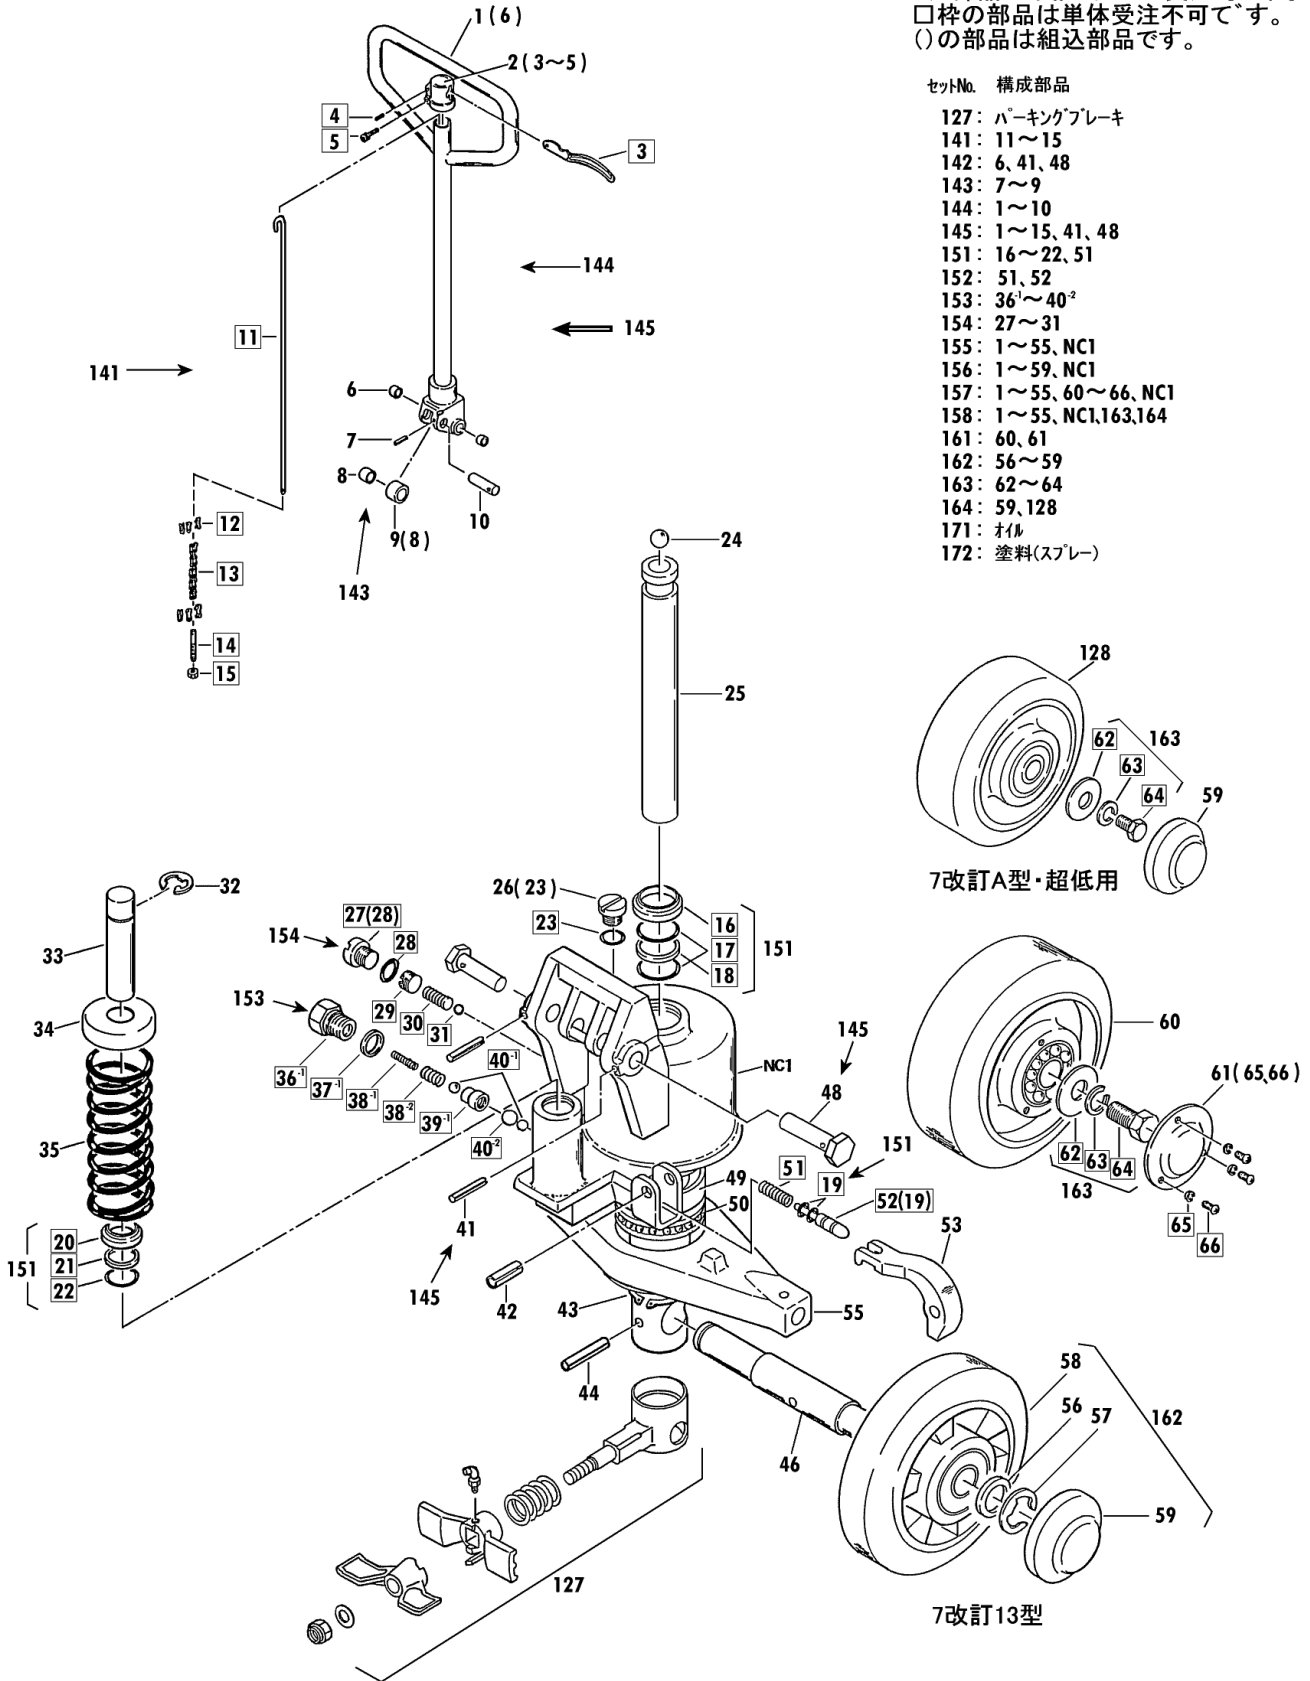

規格・低床

00010-0 7~30

1983年1月対応

セット部品は下記セットNo.で受注可です。
□枠の部品は単体受注不可です。
()の部品は組込部品です。

セットNo.	構成部品
181	68~70
182	54,74,75
183	80~82
184	91~95

W車輪用

CP-10L-120 Fig1.フレーム部

部品No.	部品名称	種類	員数	備考(I)	備考(II)
54	スプリングピピン		2		E0-00070-0-054
67	#フレームワロック		1		E0-00070-0-067
71	クランクシャフト		1		E0-00070-0-071
73	カリスニツプル		1		E0-00070-0-073
74	テーパーピピン		2		E0-00070-0-074
75	ブッシュ・ドライブメット		2		E0-00070-0-075
76	クランクセット		1	(73,75)	E0-00070-0-076
77	スプリングピピン		1		E0-00070-0-077
78	アムピピン		2		E0-00070-0-078
79	スプリングピピン		2		E0-00070-0-079
80	ロードネールセット(カラツキ)		2	(134)	E0-00070-0-080
81	スプリングピピン		4		E0-00070-0-081
82	ロードネールシャフト		2		E0-00070-0-082
83	アムSUB		2	(85)	E0-00070-0-083
84	アムカラ		4		E0-00070-0-084
85	ブッシュ・ドライブメット		4		E0-00070-0-085
86	アムピピン		2		E0-00070-0-086
87	ブッシュ・ドライブメット		4		E0-00070-0-087
88	ピットセット		2	(87,90)	E0-00070-0-088
89	E-リング		2		E0-00070-0-089
90	ブッシュ・ドライブメット		2		E0-00070-0-090
134	ネールキャップ(タイ)		4		E0-00070-0-134
181	ハットネールセット		2	68-70	E0-00070-0-181
182	テーパーピピンセット		2	54,74,75	E0-00070-0-182
183	ロードネールシャフトツキセット		2	80-82	E0-00070-0-183

規格・低床

00010-0 7~30

1983年1月対応

セット部品は下記セットNo.で受注可です。
□枠の部品は単体受注不可です。
()の部品は組込部品です。

セットNo. 構成部品

- 127: パーキングブレーキ
- 141: 11~15
- 142: 6, 41, 48
- 143: 7~9
- 144: 1~10
- 145: 1~15, 41, 48
- 151: 16~22, 51
- 152: 51, 52
- 153: 36¹~40²
- 154: 27~31
- 155: 1~55, NCI
- 156: 1~59, NCI
- 157: 1~55, 60~66, NCI
- 158: 1~55, NCI, 163, 164
- 161: 60, 61
- 162: 56~59
- 163: 62~64
- 164: 59, 128
- 171: オイル
- 172: 塗料(スプレー)