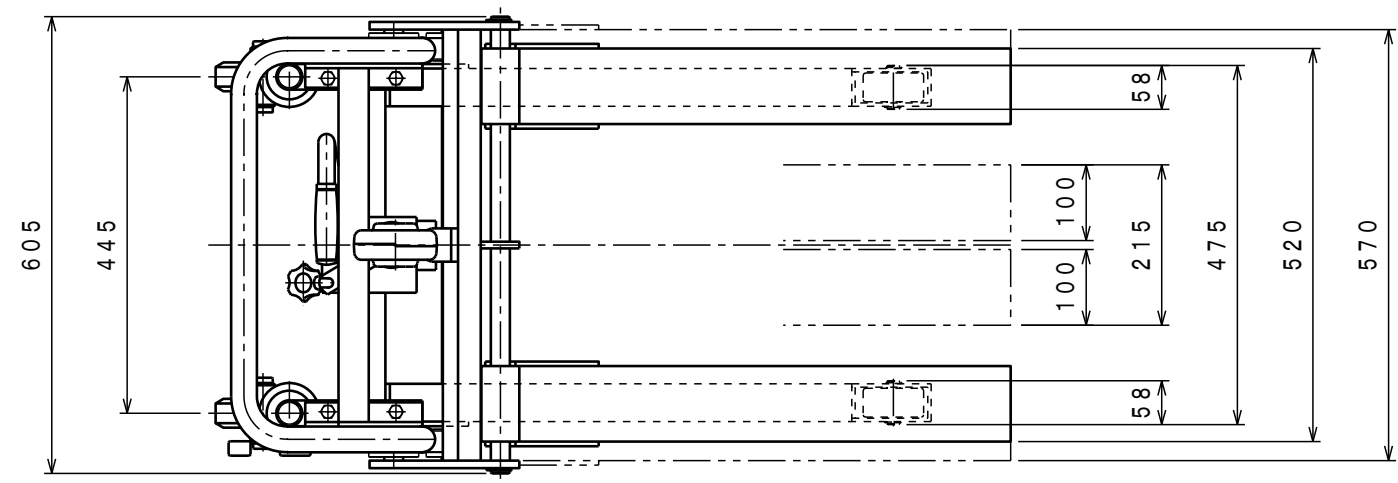

ATTACHED PARTS			
No.	NAME · SIZE	QTY	COMMENT

仕様

型式	SC-4-8SF-A	
最大積載質量	400	kg
ロードセンター	300	mm
全長	1055	mm
全巾	605	mm
全高	965	mm
フォーク	最低高さ	(95) 80 mm
	最高高さ	720 mm
	巾×長さ	215~570×650 mm
足踏ポンプ	φ15	mm
ペダル回数 (負荷時)	約 32	回
早揚りペダル回数	約 10	回
ポンプペダル力	約 392	N
車体質量	約 65	kg

*通常リフトに切り替わる荷重は、約50kg。
 *キャッチフォークをスタンドフォークにかぶせて使用する時、キャッチフォーク幅は520mmで、最低位は95mm。

No.	NAME	MATERIAL · DWG No.	QTY	COMMENT
TITLE		サントカー	DATE 02年 11月 21日	
TYPE		SC-4-8SF-A	PARTS NO. BBS0059. CSD	
APPROVED	CHK	DRAWN	SCALE	DWG NO. BBS0059
	池側	中野	1/10	