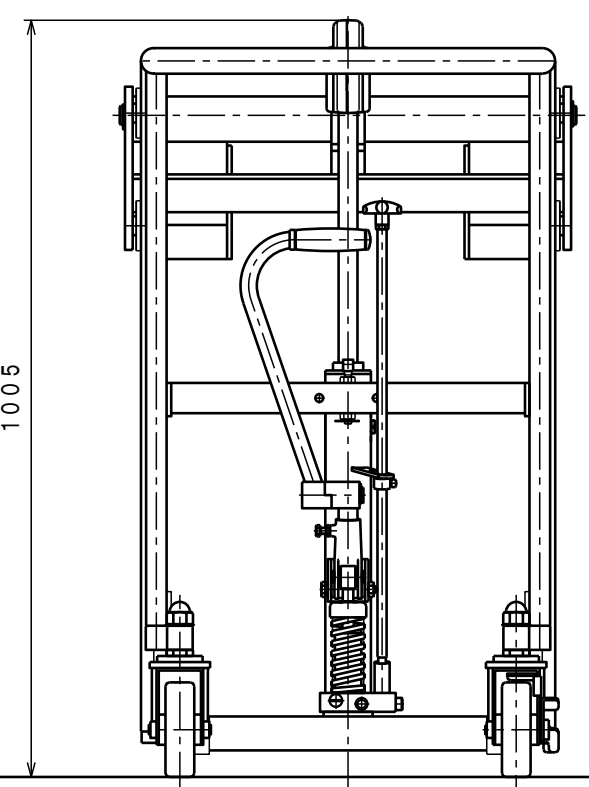

ATTACHED PARTS			
No.	NAME · SIZE	QTY	COMMENT

仕様

型式	SC-4-8SF-A	
最大積載質量	400	kg
ロードセンター	300	mm
全長	1055	mm
全巾	605	mm
全高	965	mm
フォーク	最低高さ	(95) 80 mm
	最高高さ	720 mm
	巾×長さ	215~570×650 mm
足踏ポンプ	φ15	mm
ペダル回数 (負荷時)	約 32	回
早揚りペダル回数	約 10	回
ポンプペダル力	約 392	N
車体質量	約 65	kg

*通常リフトに切り替わる荷重は、約50kg。
 *キャッチフォークをスタンドフォークにかぶせて使用する時、キャッチフォーク幅は520mmで、最低位は95mm。

No.	NAME	MATERIAL · DWG No.	QTY	COMMENT
TITLE		サントカー	DATE 02年 11月 21日	
TYPE		SC-4-8SF-A	PARTS NO. BBS0059. CSD	
APPROVED	CHK	DRAWN	SCALE	DWG NO. BBS0059
	池側	中野	1/10	