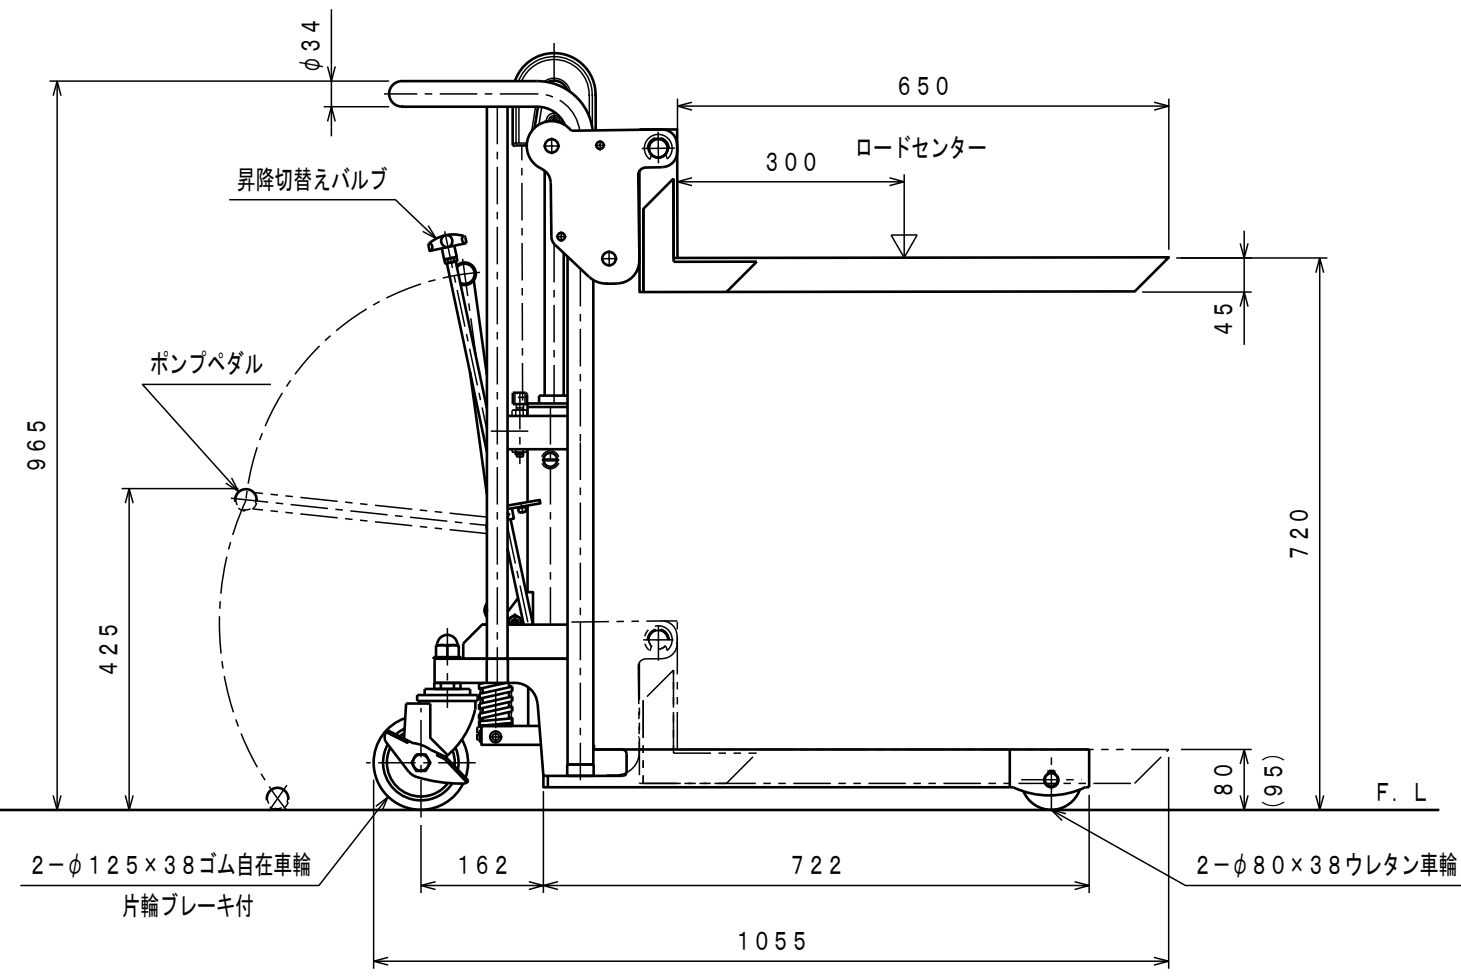

ATTACHED PARTS			
No.	NAME · SIZE	QTY	COMMENT

仕様

型式	SC-4-8SF-A	
最大積載質量	400	kg
ロードセンター	300	mm
全長	1055	mm
全巾	605	mm
全高	965	mm
フォーク	最低高さ	(95) 80 mm
	最高高さ	720 mm
	巾×長さ	215~570×650 mm
足踏ポンプ	φ15	mm
ペダル回数 (負荷時)	約 32	回
早揚りペダル回数	約 10	回
ポンプペダル力	約 392	N
車体質量	約 65	kg

*通常リフトに切り替わる荷重は、約50kg。
 *キャッチフォークをスタンドフォークにかぶせて使用する時、キャッチフォーク幅は520mmで、最低位は95mm。

No.	NAME	MATERIAL · DWG No.	QTY	COMMENT
TITLE		サントカー	DATE 02年 11月 21日	
TYPE		SC-4-8SF-A	PARTS NO. BBS0059. CSD	
APPROVED	CHK	DRAWN	SCALE	DWG NO. BBS0059
	池側	中野	1/10	