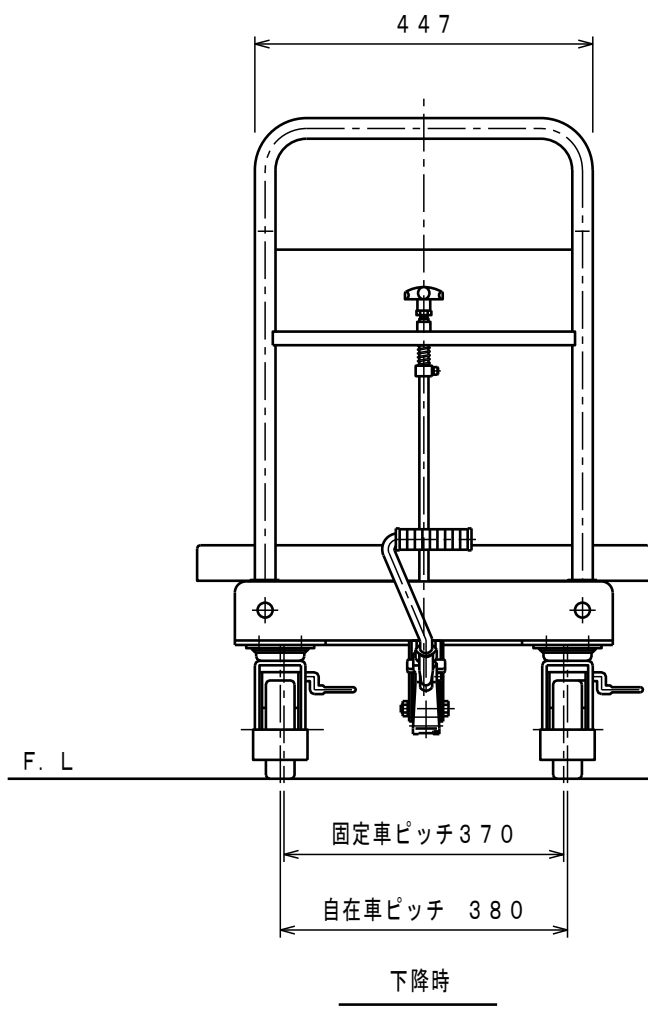

ATTACHED PARTS			
No.	NAME · SIZE	QTY	COMMENT

仕様

型式	LTX-H400-8L	
最大積載質量	400 Kg	
全長	1150 mm	
全巾	600 mm	
全高	880 mm	
テーブル	最低高さ	310 mm
	最高高さ	850 mm
	巾×長さ	600×900 mm
ペダル回数	約 36 回	
早揚りペダル回数	約 18 回	
車体質量	約 80 Kg	

※急降下防止バルブ付

No.	NAME	MATERIAL · DWG No	QTY	COMMENT
TITLE	リフトテーブル・キャデ	DATE	2019年 7月 10日	
TYPE	LTX-H400-8L	PARTS NO.		
APPROVED	CHK	DRAWN	SCALE	DWG NO.
	金子	木幡	1/10	JA-42001

株式会社 **をくだ屋技研**