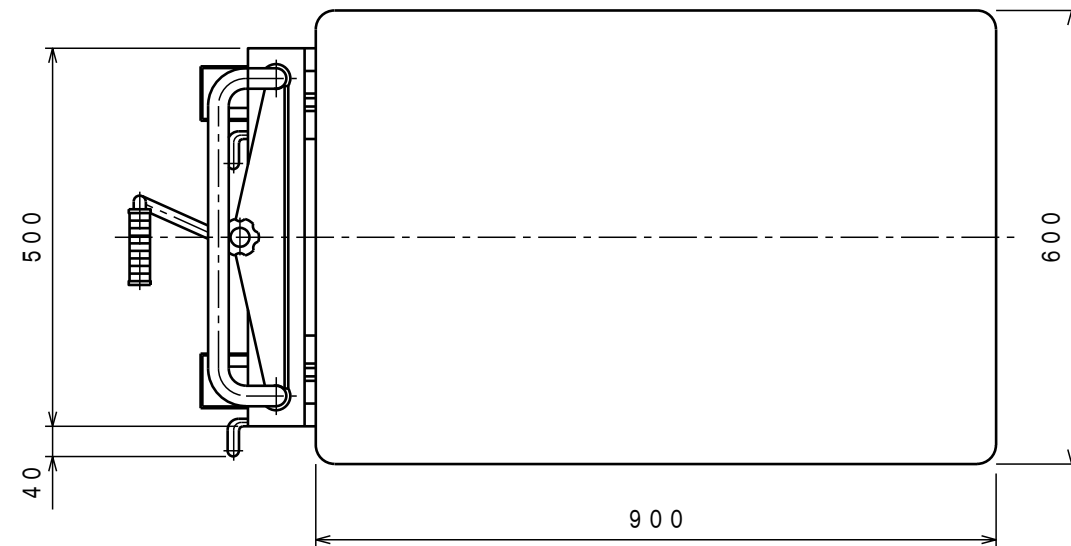

ATTACHED PARTS			
No.	NAME · SIZE	QTY	COMMENT

仕様

型式	LTX-H400-8L	
最大積載質量	400 Kg	
全長	1150 mm	
全巾	600 mm	
全高	880 mm	
テーブル	最低高さ	310 mm
	最高高さ	850 mm
	巾×長さ	600×900 mm
ペダル回数	約 36 回	
早揚りペダル回数	約 18 回	
車体質量	約 80 Kg	

※急降下防止バルブ付

No.	NAME	MATERIAL · DWG No	QTY	COMMENT
TITLE	リフトテーブル・キャデ	DATE	2019年 7月 10日	
TYPE	LTX-H400-8L	PARTS NO.		
APPROVED	CHK	DRAWN	SCALE	DWG NO.
	金子	木幡	1/10	JA-42001

株式会社 **をくだ屋技研**