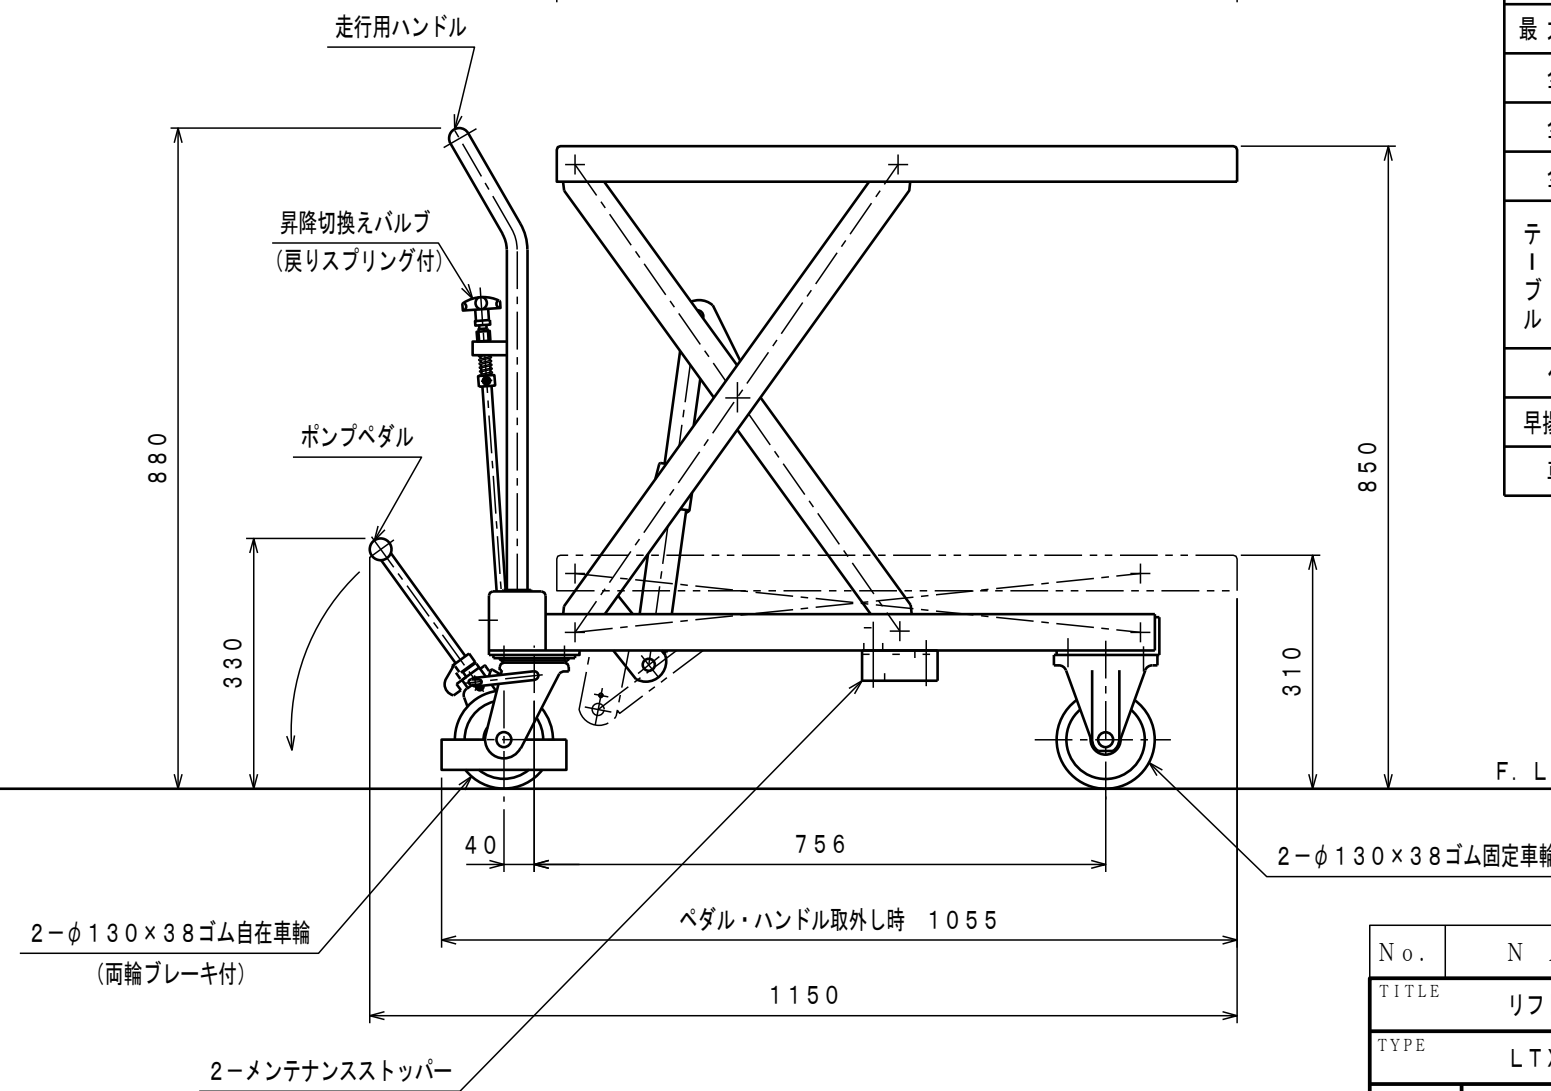

ATTACHED PARTS			
No.	NAME · SIZE	QTY	COMMENT

仕様

型式	LTX-H400-8L	
最大積載質量	400 Kg	
全長	1150 mm	
全巾	600 mm	
全高	880 mm	
テーブル	最低高さ	310 mm
	最高高さ	850 mm
	巾×長さ	600×900 mm
ペダル回数	約 36 回	
早揚りペダル回数	約 18 回	
車体質量	約 80 Kg	

※急降下防止バルブ付

No.	NAME	MATERIAL · DWG No	QTY	COMMENT
TITLE	リフトテーブル・キャデ	DATE	2019年 7月 10日	
TYPE	LTX-H400-8L	PARTS NO.		
APPROVED	CHK	DRAWN	SCALE	DWG NO.
	金子	木幡	1/10	JA-42001

株式会社 **をくだ屋技研**