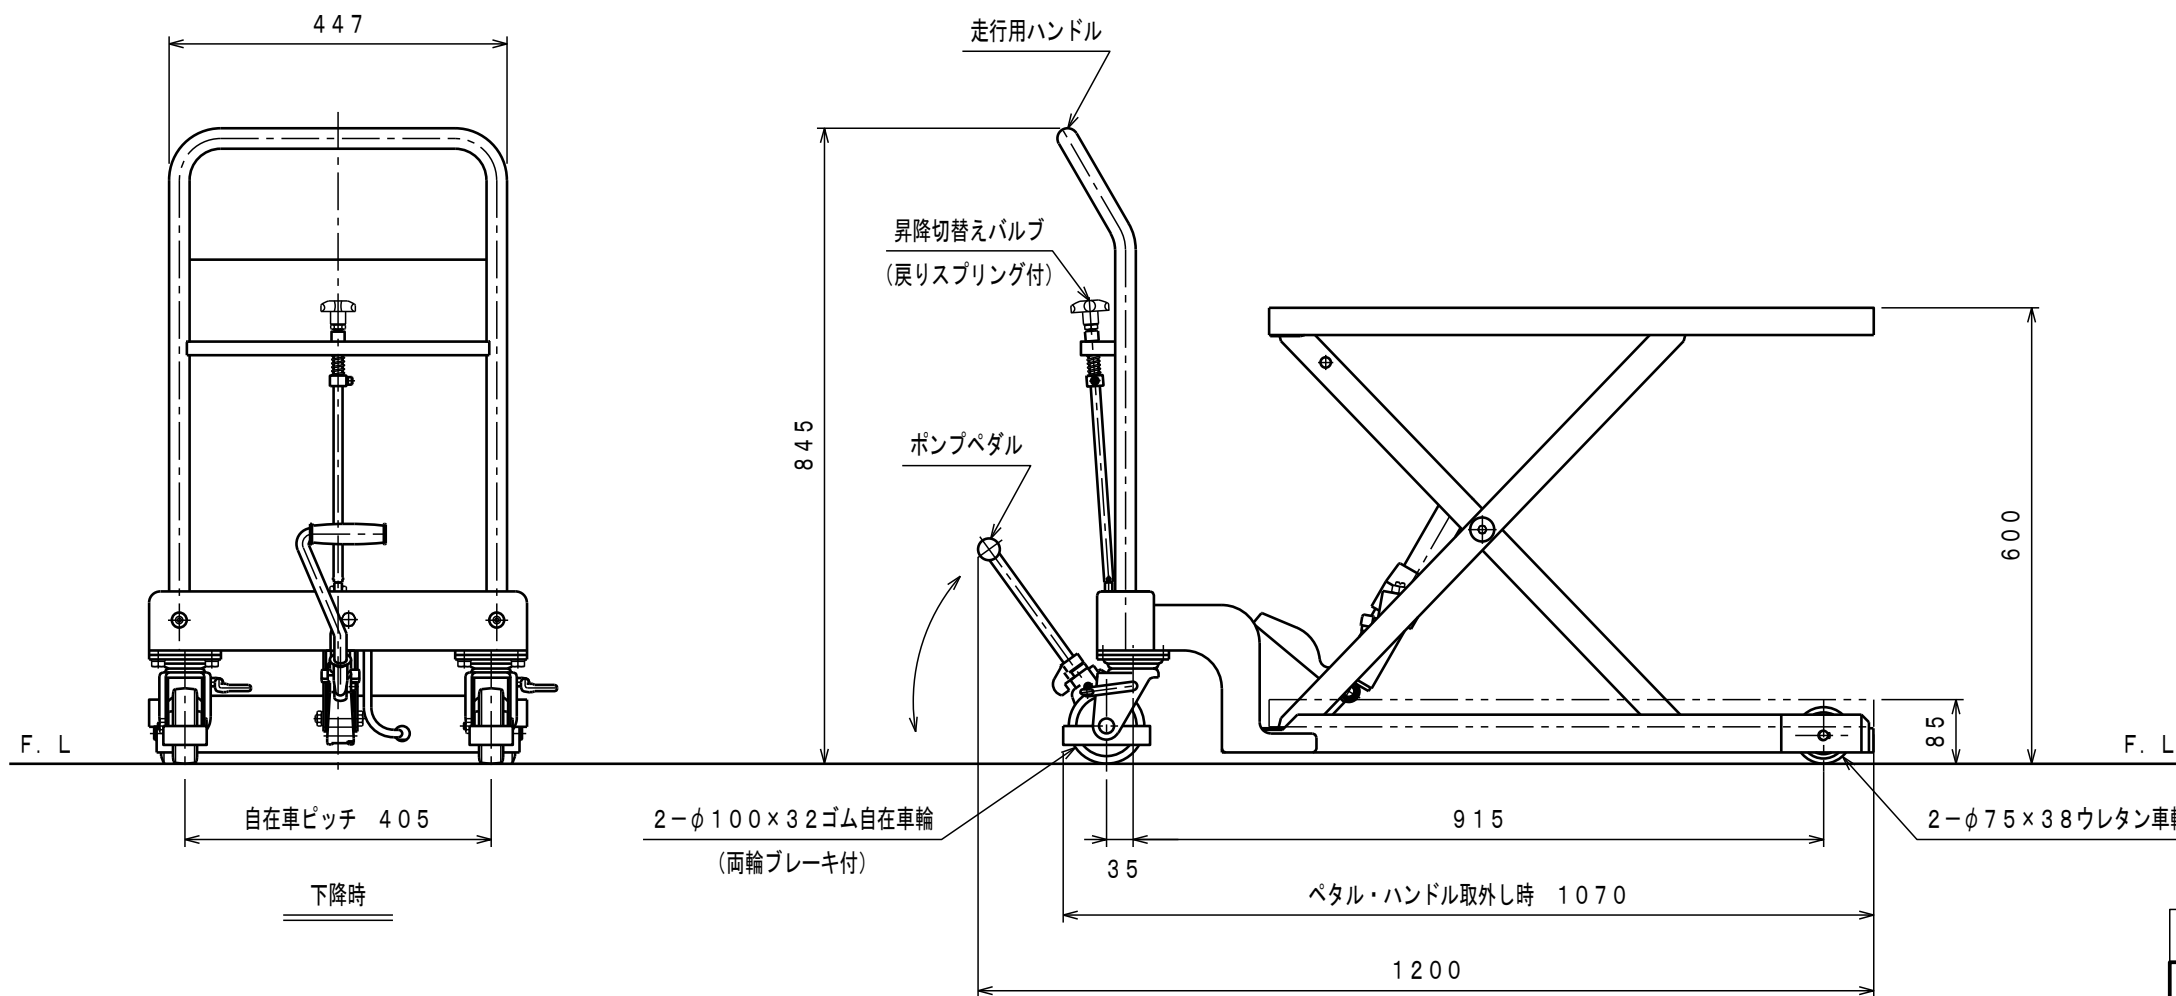

ATTACHED PARTS			
No.	NAME · SIZE	QTY	COMMENT

仕様

型式	LTX-H200L-6	
最大積載質量	200 Kg	
全長	1200 mm	
全巾	500 mm	
全高	845 mm	
テーブル	最低高さ	85 mm
	最高高さ	600 mm
	巾×長さ	500×800 mm
ペダル回数	約 28 回	
早揚りペダル回数	約 13 回	
車体質量	約 65 Kg	

※急降下防止バルブ付。

No.	N A M E	MATERIAL·DWG No	QTY	COMMENT
TITLE		リフトテーブル・キャデ	DATE 2019年 7月 10日	
TYPE		LTX-H200L-6	PARTS NO.	
APPROVED	CHK	DRAWN	SCALE	DWG NO.
	金子	木幡	1/10	JE-41000

△	REASON	CHANGE No.	SIGN
	REVISION		