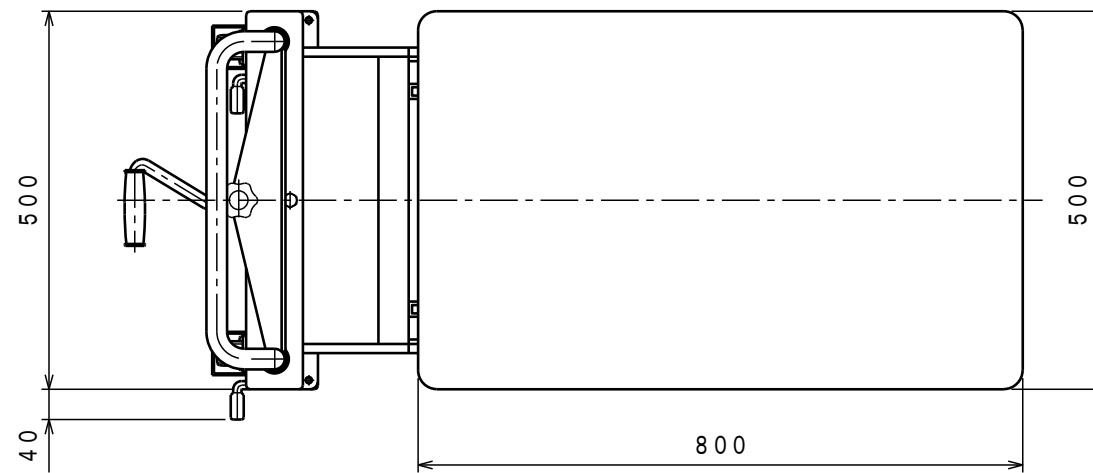

ATTACHED PARTS			
No.	NAME · SIZE	QTY	COMMENT

仕様

型式	LTX-H200L-6	
最大積載質量	200 Kg	
全長	1200 mm	
全巾	500 mm	
全高	845 mm	
テーブル	最低高さ	85 mm
	最高高さ	600 mm
	巾×長さ	500×800 mm
ペダル回数	約 28 回	
早揚りペダル回数	約 13 回	
車体質量	約 65 Kg	

※急降下防止バルブ付。

No.	N A M E	MATERIAL·DWG No	QTY	COMMENT
TITLE		リフトテーブル・キャデ	DATE 2019年 7月 10日	
TYPE		LTX-H200L-6	PARTS NO.	
APPROVED	CHK	DRAWN	SCALE	DWG NO.
	金子	木幡	1/10	JE-41000

△	REASON	CHANGE No.	SIGN
	REVISION		