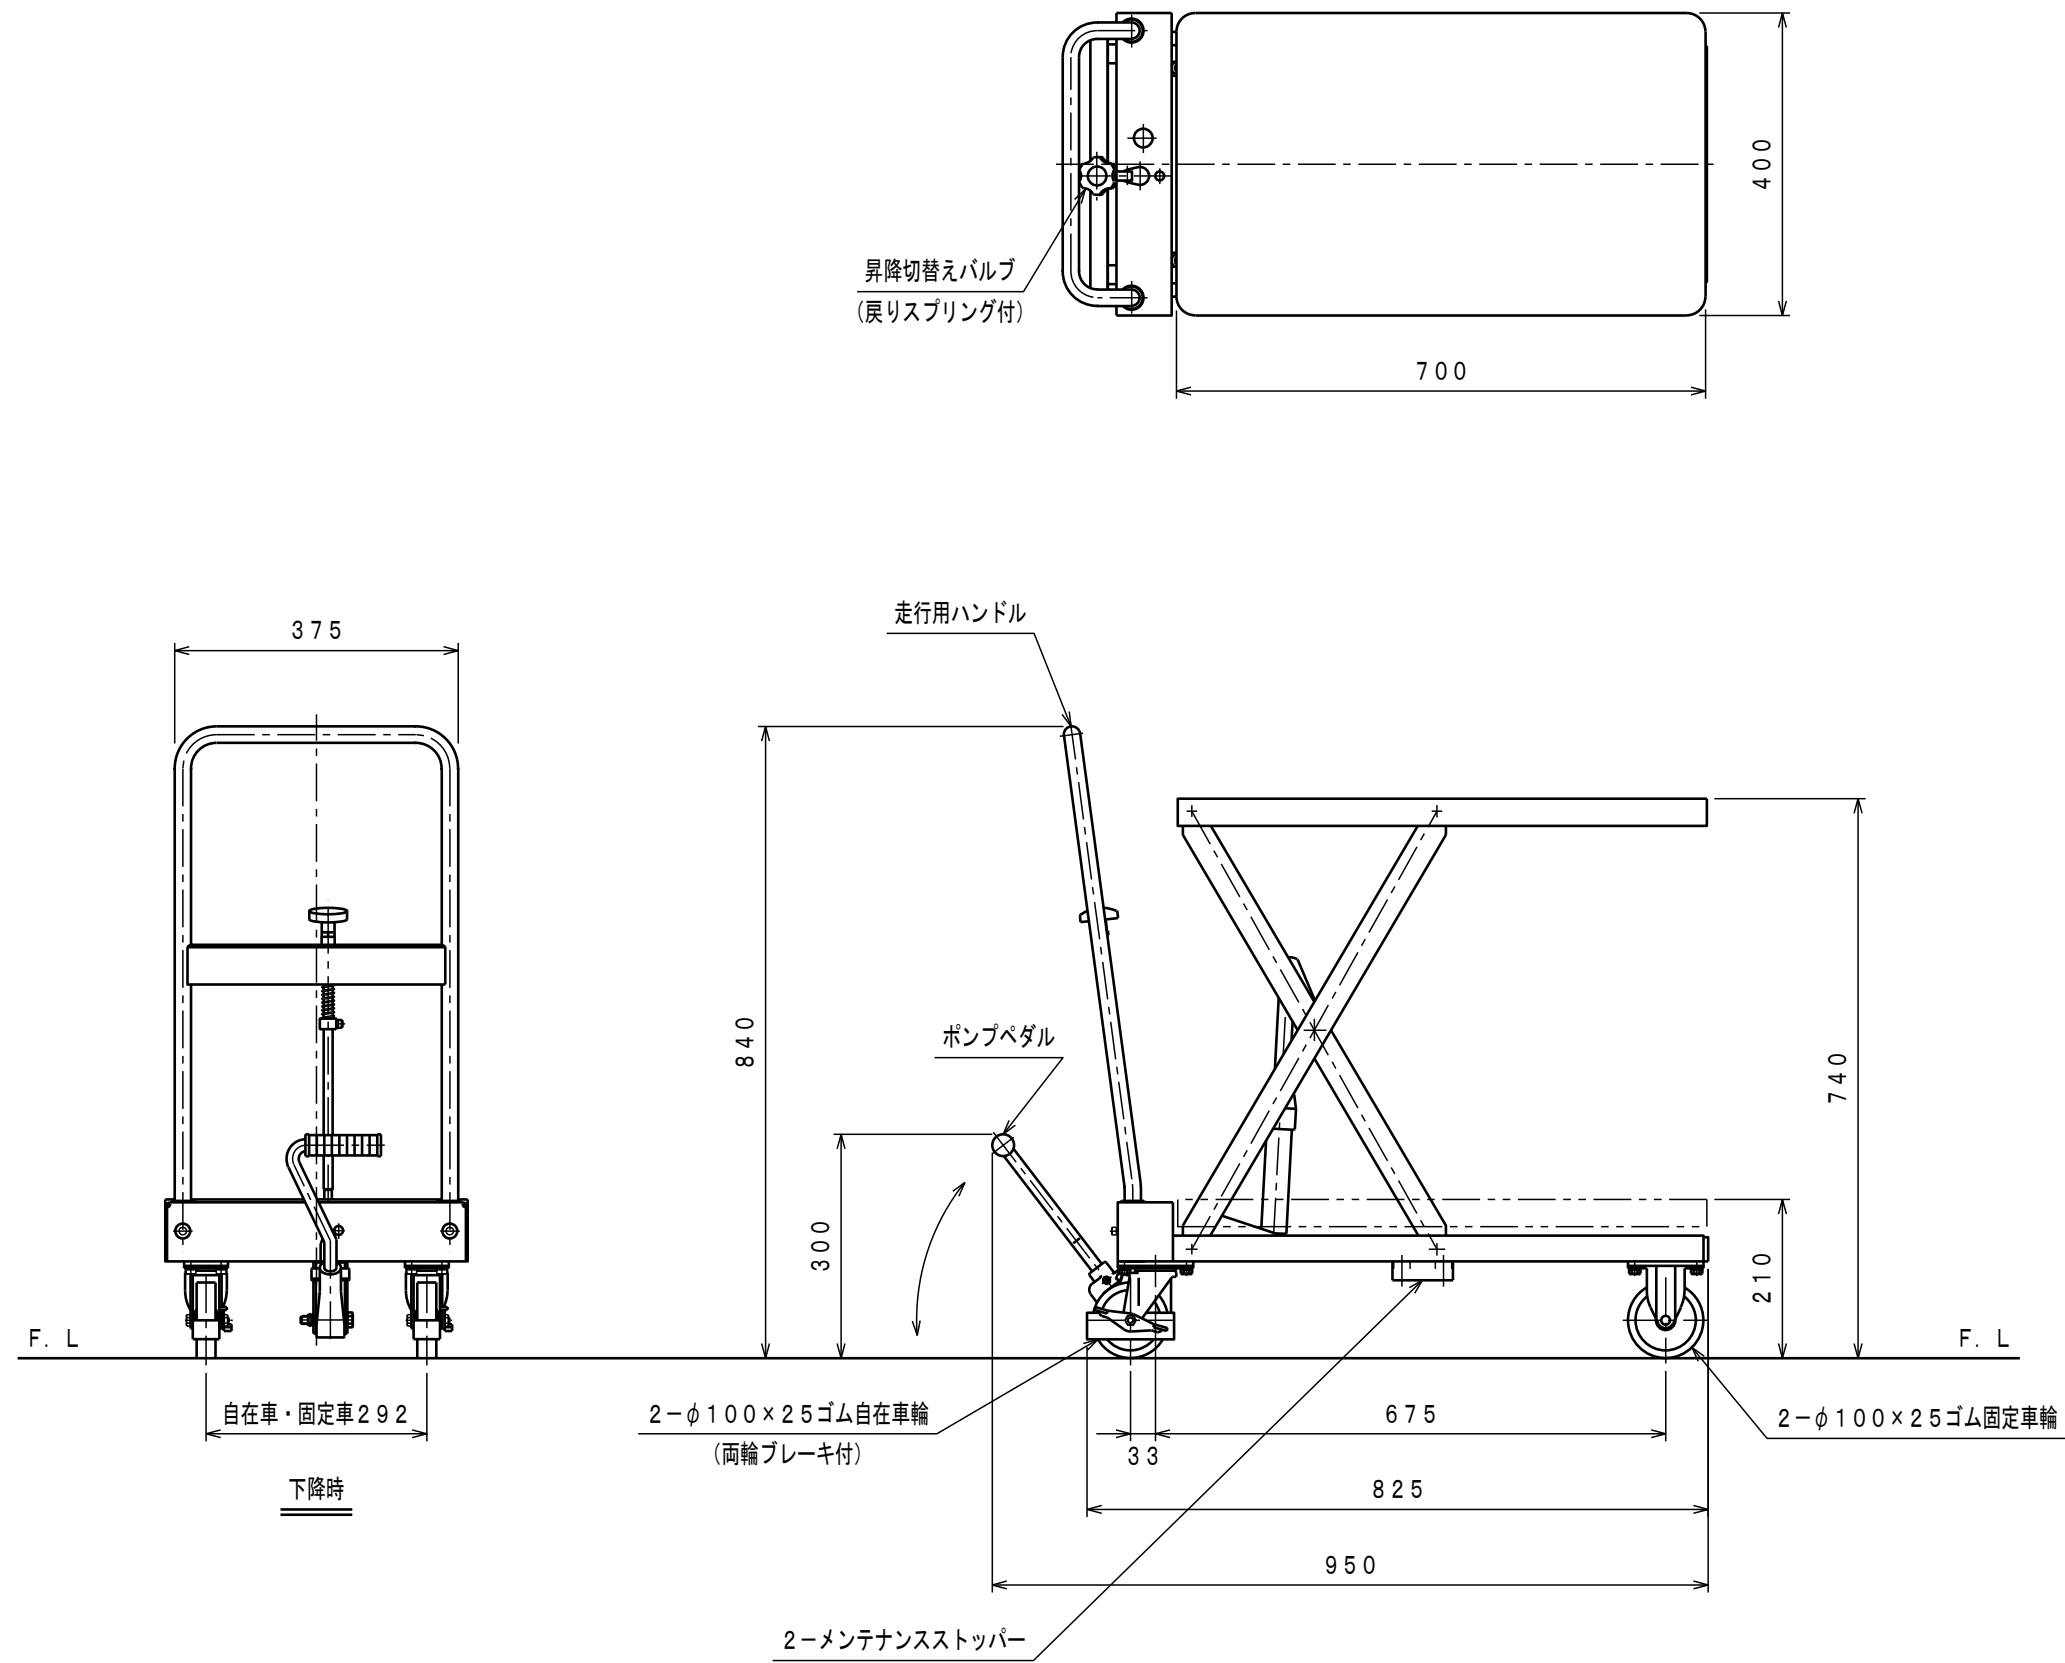

ATTACHED PARTS			
No.	NAME・SIZE	QTY	COMMENT

仕様

型式	LTX-H150-7S	
最大積載質量	150 Kg	
全長	950 mm	
全巾	400 mm	
全高	840 mm	
テーブル	最低高さ	210 mm
	最高高さ	740 mm
	巾×長さ	400×700 mm
ペダル回数	約 13 回	
車体質量	約 33 Kg	

※急降下防止バルブ付

No.	NAME	MATERIAL・DWG No	QTY	COMMENT
TITLE	リフトテーブル・キャデ	DATE	2019年 7月 10日	
TYPE	LTX-H150-7S	PARTS NO.		
APPROVED	CHK	DRAWN	SCALE	DWG NO.
	金子	木幡	1/10	JA-48001