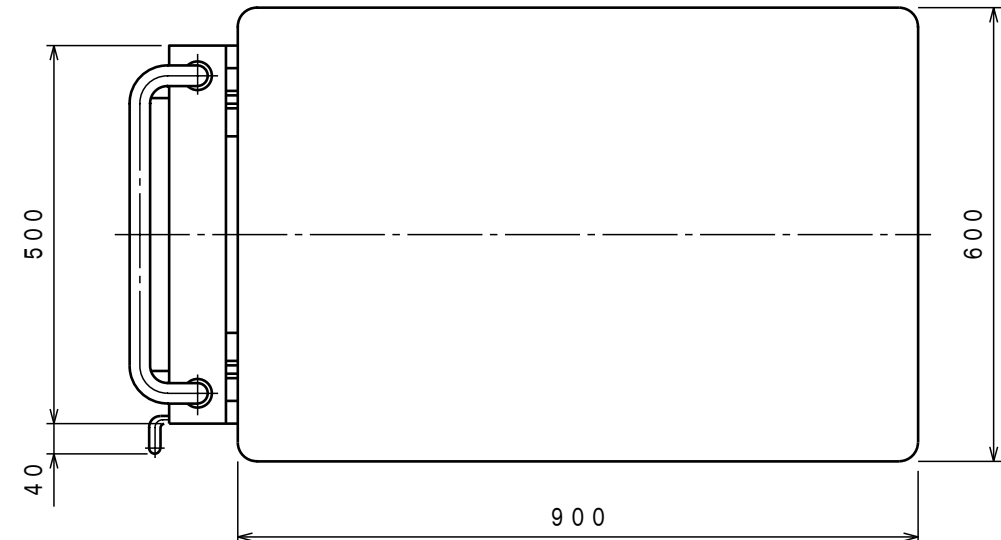

ATTACHED PARTS			
No.	NAME · SIZE	QTY	COMMENT

仕様

型式	LT-B400-7L	
調整質量	250~400 Kg	
全長	1045 mm	
全巾	600 mm	
全高	910 mm	
テーブル	最低高さ	380 mm
	最高高さ	770 mm
	巾×長さ	600×900 mm
車体質量	約 84 Kg	

No.	N A M E	MATERIAL·DWG No	QTY	COMMENT
TITLE		レバラーキャデ	DATE 2012年 4月 10日	
TYPE		LT-B400-7L	PARTS NO.	
APPROVED	CHK	DRAWN	SCALE	JF-01002. CSD
	池側	小牧	1/10	DWG NO. JF-01002