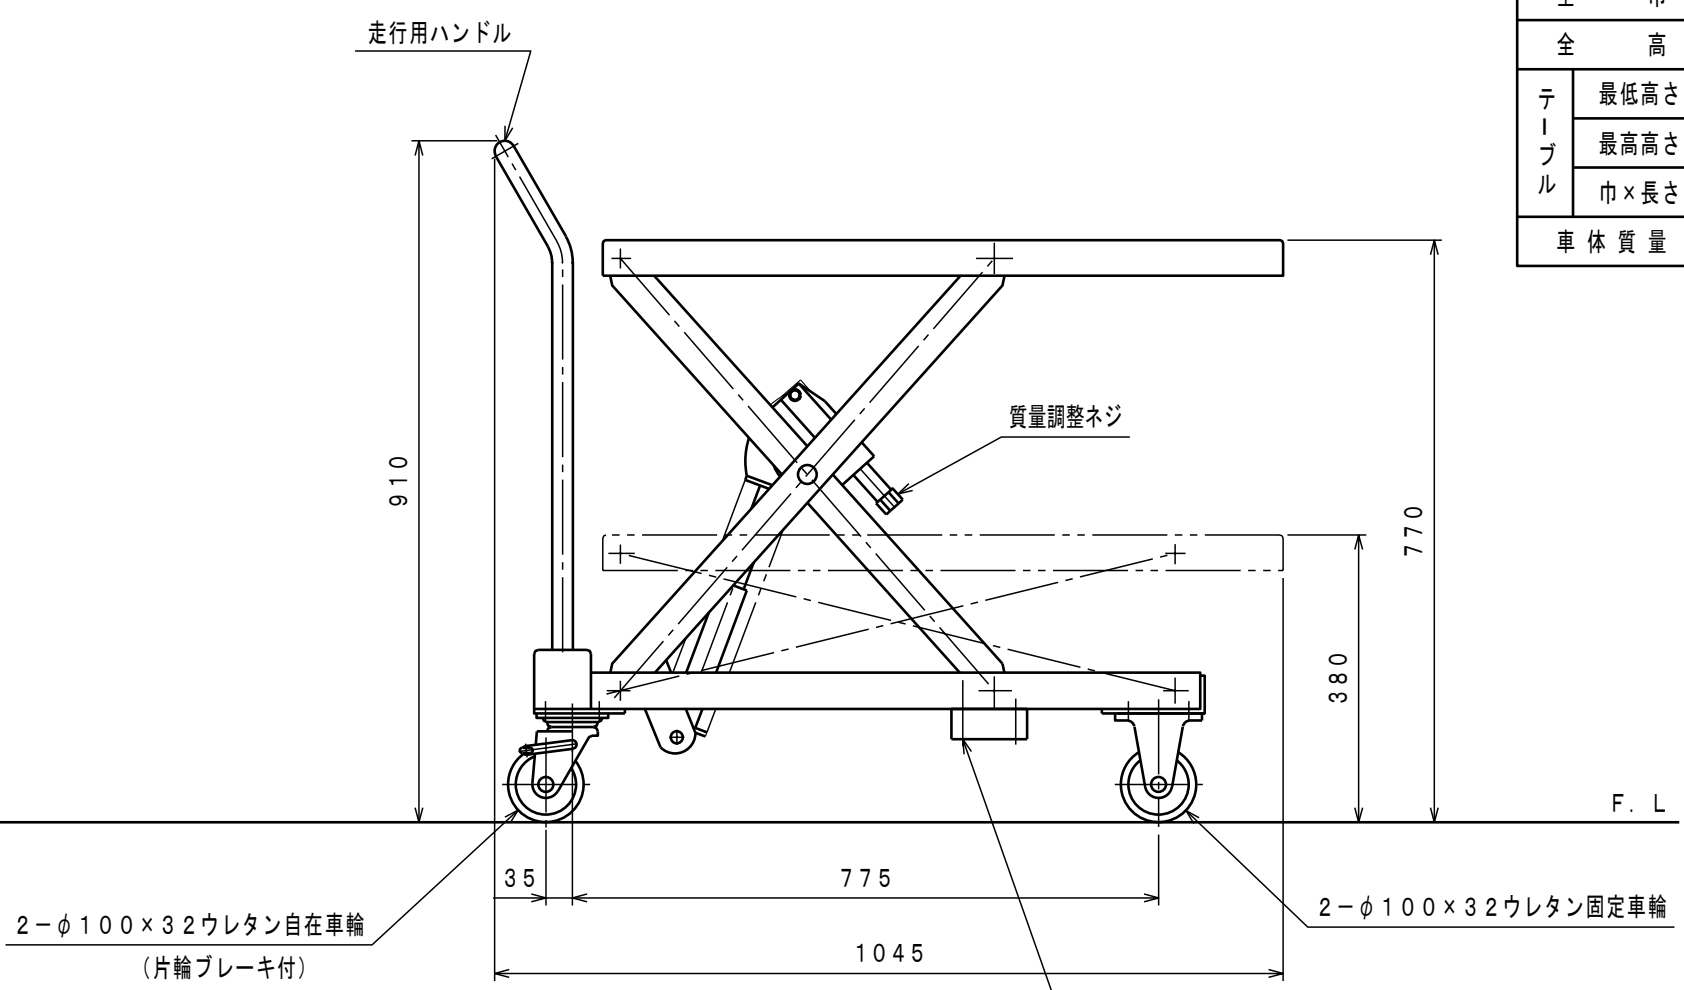

ATTACHED PARTS			
No.	NAME · SIZE	QTY	COMMENT

仕様

型式	LT-B400-7L	
調整質量	250~400 Kg	
全長	1045 mm	
全巾	600 mm	
全高	910 mm	
テーブル	最低高さ	380 mm
	最高高さ	770 mm
	巾×長さ	600×900 mm
車体質量	約 84 Kg	

No.	N A M E	MATERIAL·DWG No	QTY	COMMENT
TITLE		レバラーキャデ	DATE 2012年 4月 10日	
TYPE		LT-B400-7L	PARTS NO.	
APPROVED	CHK	DRAWN	SCALE	JF-01002. CSD
	池側	小牧	1/10	DWG NO. JF-01002