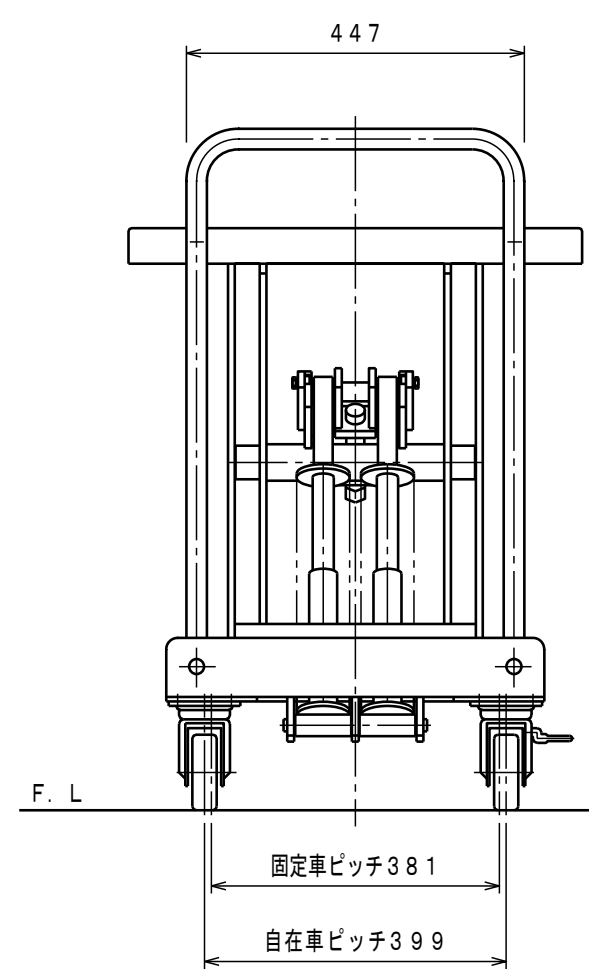

ATTACHED PARTS			
No.	NAME · SIZE	QTY	COMMENT

仕様

型式	LT-B400-7L	
調整質量	250~400 Kg	
全長	1045 mm	
全巾	600 mm	
全高	910 mm	
テーブル	最低高さ	380 mm
	最高高さ	770 mm
	巾×長さ	600×900 mm
車体質量	約 84 Kg	

No.	N A M E	MATERIAL·DWG No	QTY	COMMENT
TITLE		レバラーキャデ	DATE 2012年 4月 10日	
TYPE		LT-B400-7L	PARTS NO.	
APPROVED	CHK	DRAWN	SCALE	JF-01002. CSD
	池側	小牧	1/10	DWG NO. JF-01002