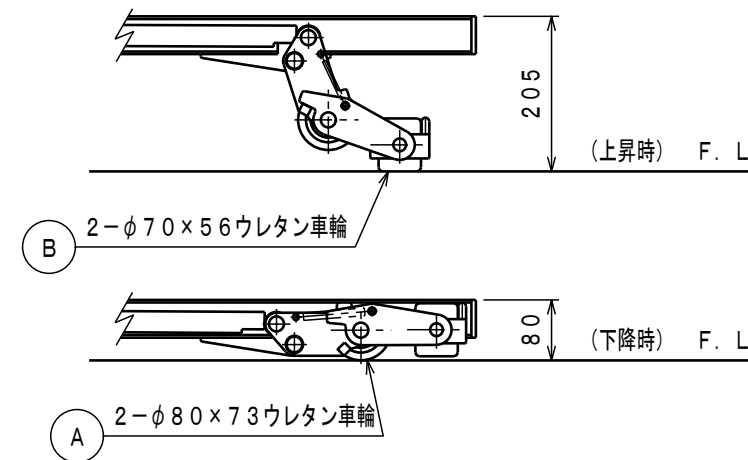

ATTACHED PARTS			
No.	NAME · SIZE	QTY	COMMENT

フォーク地上高さ80~160mmまでは
車輪(A)が接地し、普通の作業が可能。
地上高さ161~205mmで車輪(B)が
接地する為、横移動が出来ます。
縦横同時走行は出来ません。

仕様

型式	CPW-15L-65	
最大積載質量	1500 Kg	
全長	1060 mm	
全巾	685 mm	
全高	1170 mm	
フォーク	最低高さ	80 mm
	最高高さ	205 mm
	巾×長さ	685×650 mm
プランジャーポンプ	φ18 mm	
ハンドル操作回数	約 12 回	
車体質量	約 76 Kg	

△			
SYM	REASON	CHANGE No.	SIGN
REVISION			

No.	N A M E	MATERIAL · DWG No	QTY	COMMENT
TITLE		キャッチパレットトラック	DATE 06年 6月 8日	
TYPE		CPW-15L-65	PARTS NO. CPW-15L65. CSD	
APPROVED	CHK	DRAWN	SCALE	DWG NO.
	市原	今村	1/10	CPW-15L65