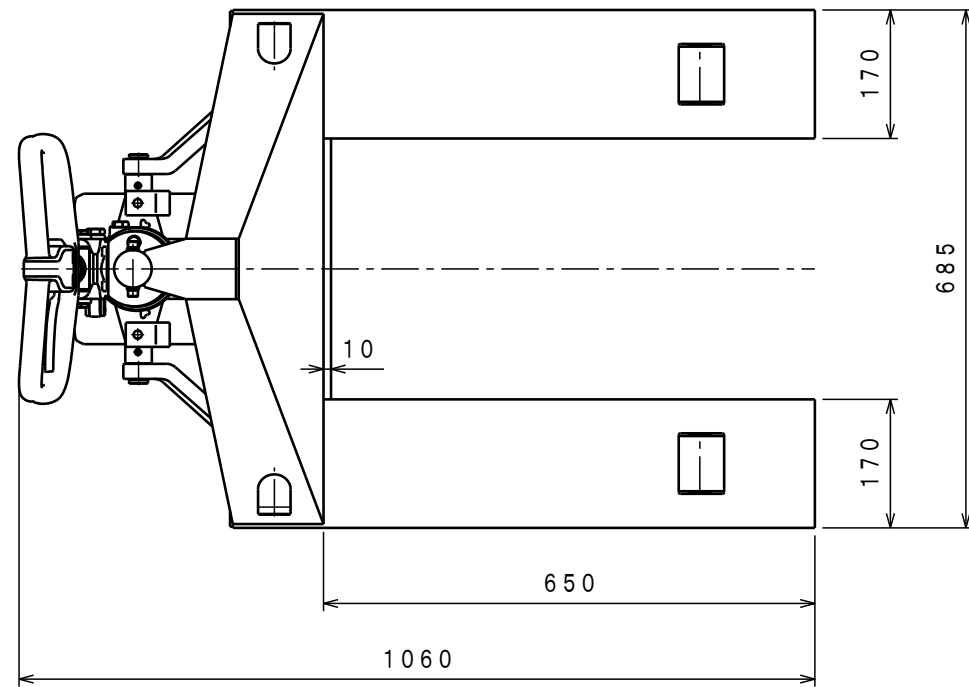

ATTACHED PARTS			
No.	NAME · SIZE	QTY	COMMENT

フォーク地上高さ80~160mmまでは
車輪(A)が接地し、普通の作業が可能。
地上高さ161~205mmで車輪(B)が
接地する為、横移動が出来ます。
縦横同時走行は出来ません。

仕様

型式	CPW-15L-65	
最大積載質量	1500 Kg	
全長	1060 mm	
全巾	685 mm	
全高	1170 mm	
フォーク	最低高さ	80 mm
	最高高さ	205 mm
	巾×長さ	685×650 mm
プランジャーポンプ	φ18 mm	
ハンドル操作回数	約 12 回	
車体質量	約 76 Kg	

△			
SYM	REASON	CHANGE No.	SIGN
REVISION			

No.	N A M E	MATERIAL · DWG No	QTY	COMMENT
TITLE		キャッチパレットトラック	DATE 06年 6月 8日	
TYPE		CPW-15L-65	PARTS NO. CPW-15L65. CSD	
APPROVED	CHK	DRAWN	SCALE	DWG NO.
	市原	今村	1/10	CPW-15L65