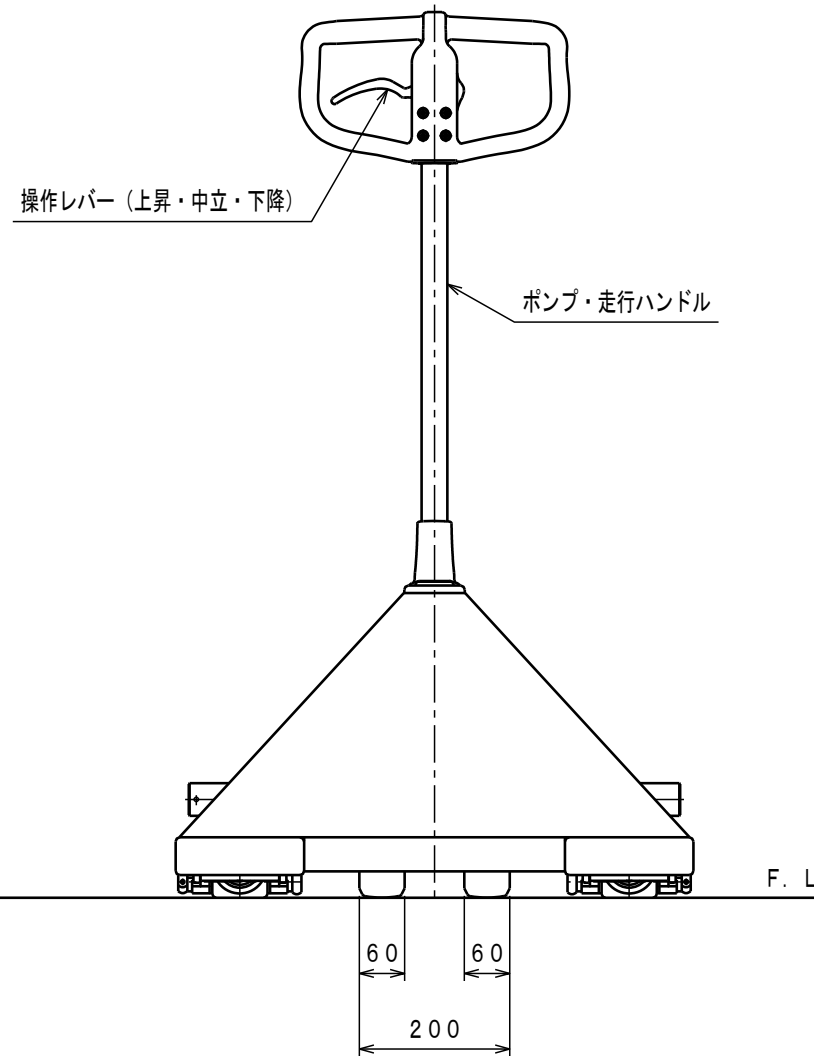

ATTACHED PARTS			
No.	NAME · SIZE	QTY	COMMENT

フォーク地上高さ80~160mmまでは
車輪(A)が接地し、普通の作業が可能。
地上高さ161~205mmで車輪(B)が
接地する為、横移動が出来ます。
縦横同時走行は出来ません。

仕様

型式	CPW-15L-65	
最大積載質量	1500 Kg	
全長	1060 mm	
全巾	685 mm	
全高	1170 mm	
フォーク	最低高さ	80 mm
	最高高さ	205 mm
	巾×長さ	685×650 mm
プランジャーポンプ	φ18 mm	
ハンドル操作回数	約 12 回	
車体質量	約 76 Kg	

△			
SYM	REASON	CHANGE No.	SIGN
REVISION			

No.	N A M E	MATERIAL · DWG No	QTY	COMMENT
TITLE		キャッチパレットトラック	DATE 06年 6月 8日	
TYPE		CPW-15L-65	PARTS NO. CPW-15L65. CSD	
APPROVED	CHK	DRAWN	SCALE	DWG NO.
	市原	今村	1/10	CPW-15L65