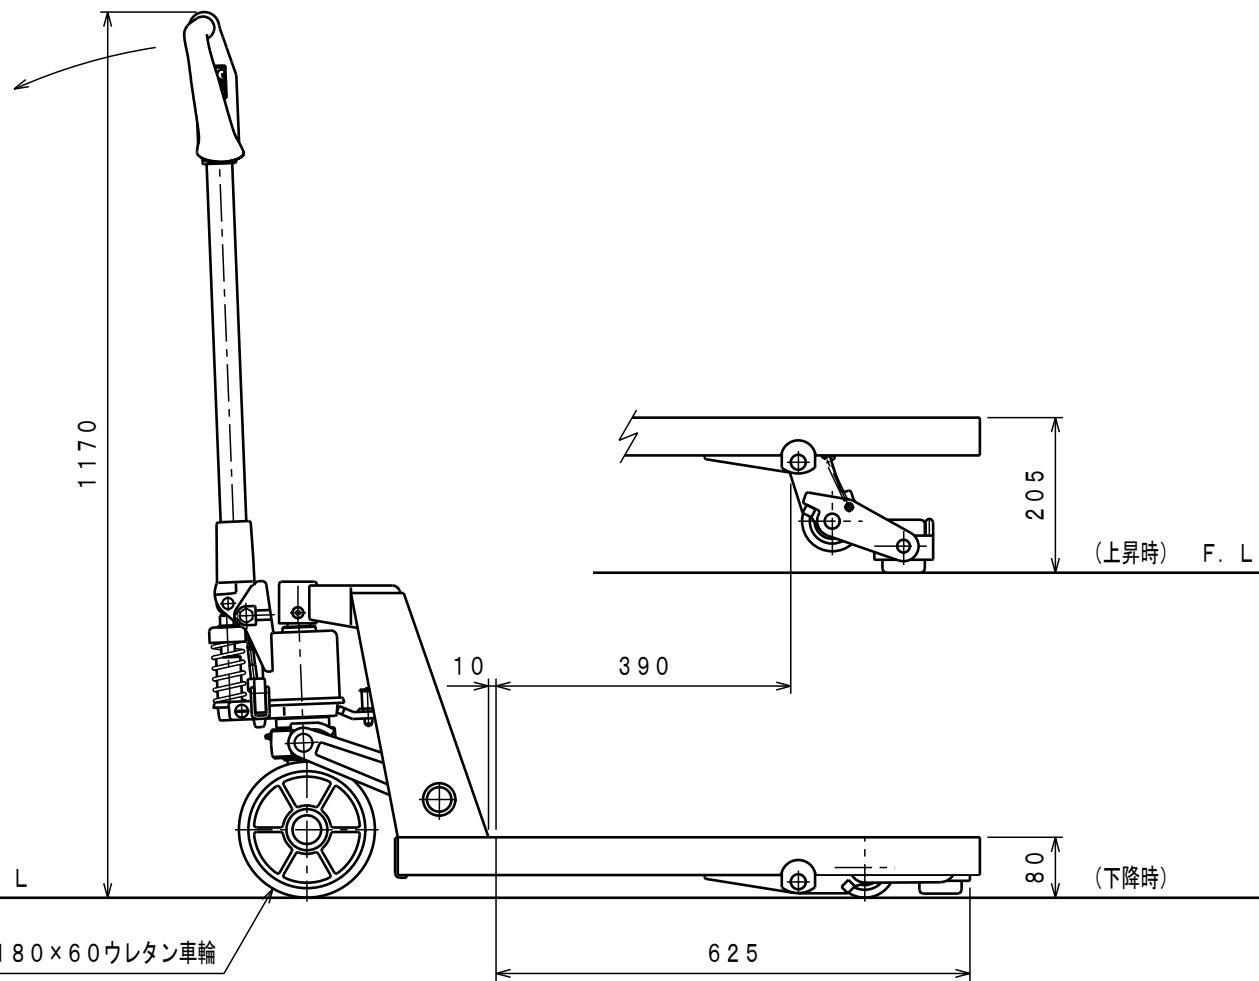

ATTACHED PARTS			
No.	NAME · SIZE	QTY	COMMENT

フォーク地上高さ80~160mmまでは
車輪(A)が接地し、普通の作業が可能。
地上高さ161~205mmで車輪(B)が
接地する為、横移動が出来ます。
縦横同時走行は出来ません。

仕様

型式	CPW-15L-65	
最大積載質量	1500 Kg	
全長	1060 mm	
全巾	685 mm	
全高	1170 mm	
フォーク	最低高さ	80 mm
	最高高さ	205 mm
	巾×長さ	685×650 mm
プランジャーポンプ	φ18 mm	
ハンドル操作回数	約 12 回	
車体質量	約 76 Kg	

△			
SYM	REASON	CHANGE No.	SIGN
REVISION			

No.	N A M E	MATERIAL · DWG No	QTY	COMMENT
TITLE		キャッチパレットトラック	DATE 06年 6月 8日	
TYPE		CPW-15L-65	PARTS NO. CPW-15L65. CSD	
APPROVED	CHK	DRAWN	SCALE	DWG NO.
	市原	今村	1/10	CPW-15L65