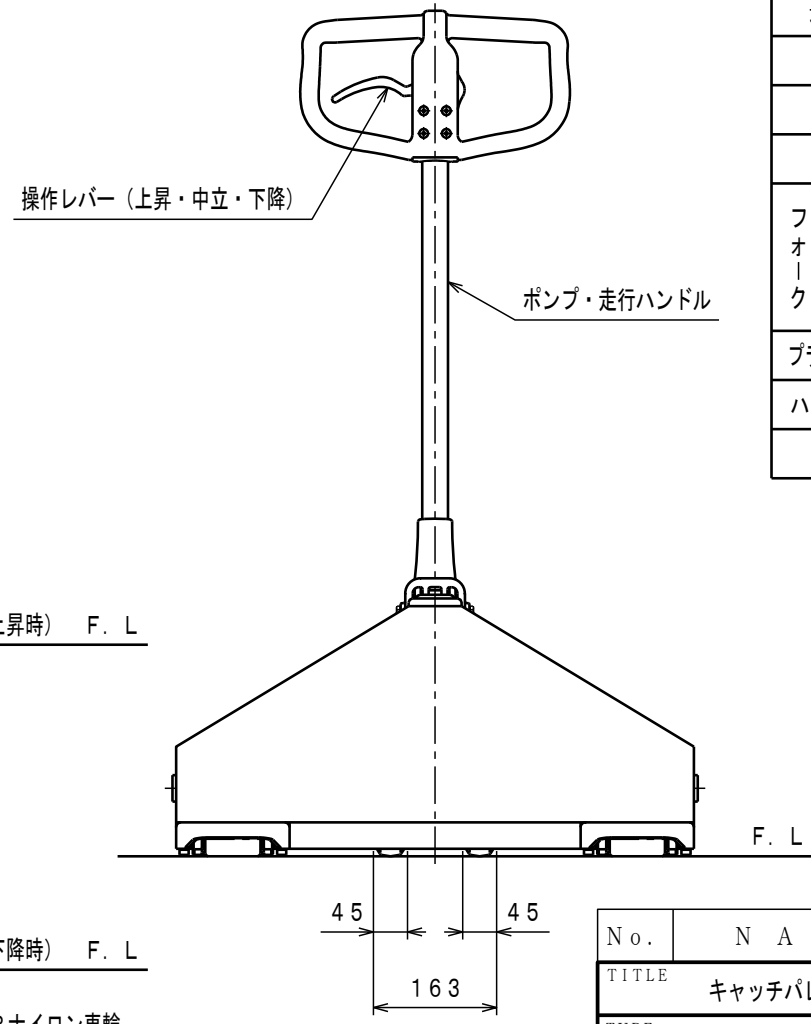

ATTACHED PARTS			
No.	NAME · SIZE	QTY	COMMENT

仕様

型式	CPL-10L-122	
最大積載質量	1000 Kg	
全長	1670 mm	
全巾	695 mm	
全高	1120 mm	
フォーク	最低高さ	45 mm
	最高高さ	135 mm
	巾×長さ	685×1220 mm
プランジャーポンプ	φ15 mm	
ハンドル操作回数	約 9 回	
車体質量	約 72 Kg	

No.	N A M E	MATERIAL·DWG No	QTY	COMMENT
TITLE		キャッチパレットトラック	DATE 06年 6月 8日	
TYPE		CPL-10L-122	PARTS NO. CPL-10L122. CSD	
APPROVED	CHK	DRAWN	SCALE	DWG NO.
	市原	今村	1/10	CPL-10L122

△	REASON	CHANGE No.	SIGN
SYM			
REVISION			