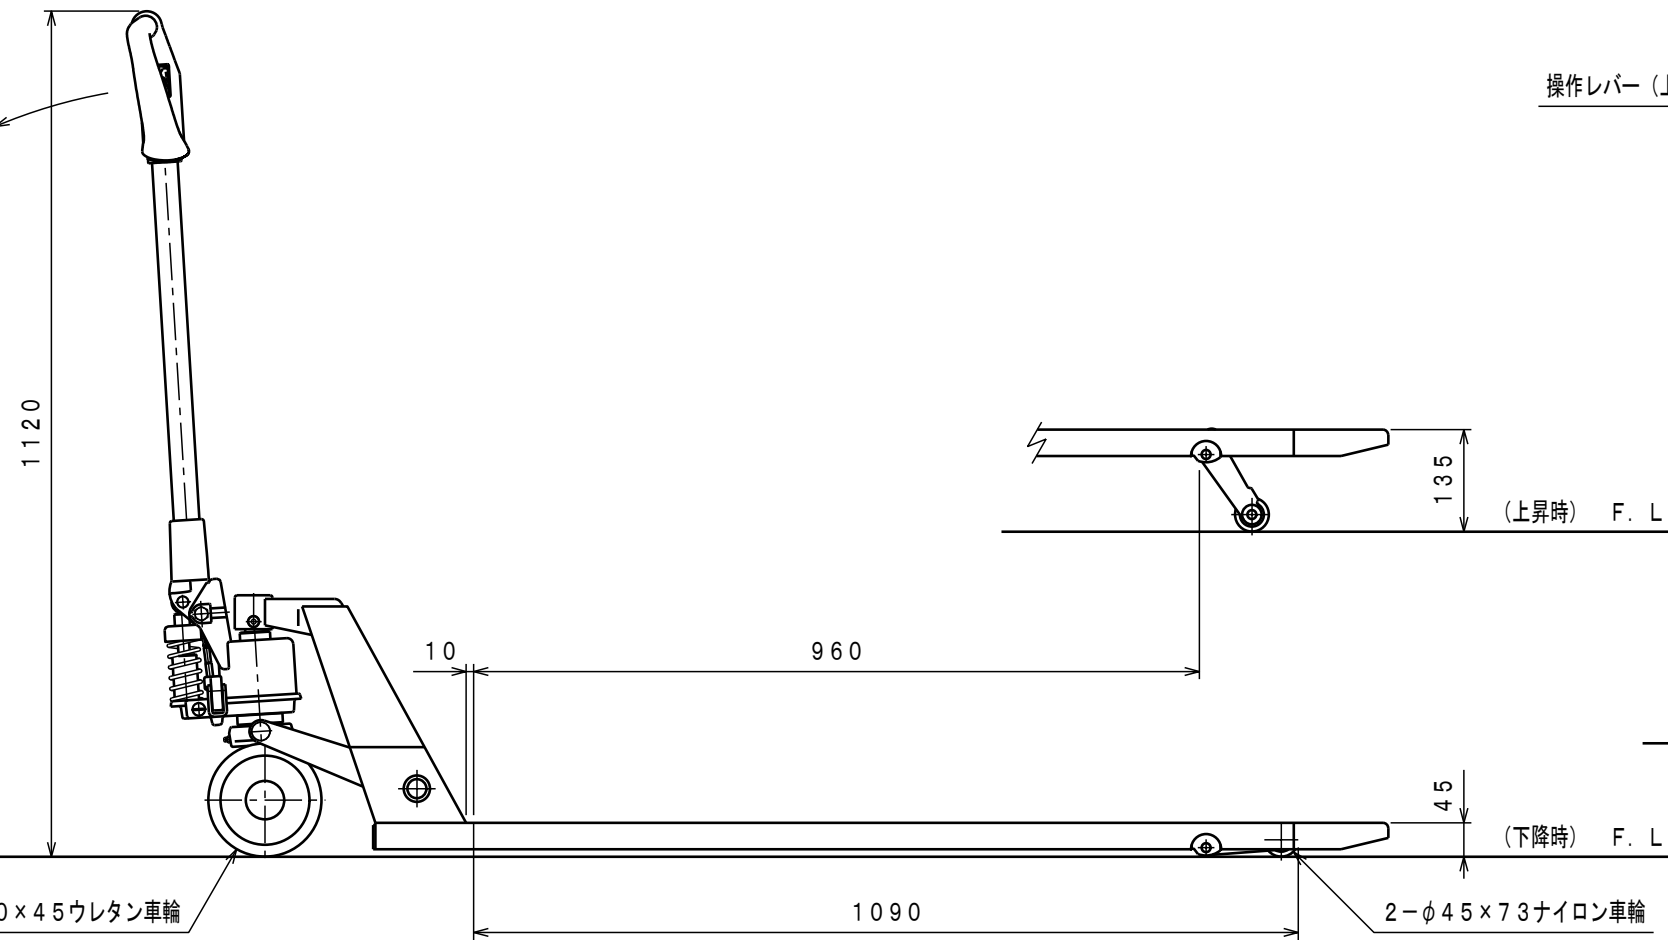

ATTACHED PARTS			
No.	NAME · SIZE	QTY	COMMENT

仕様

型式	CPL-10L-122	
最大積載質量	1000 Kg	
全長	1670 mm	
全巾	695 mm	
全高	1120 mm	
フォーク	最低高さ	45 mm
	最高高さ	135 mm
	巾×長さ	685×1220 mm
プランジャーポンプ	φ15 mm	
ハンドル操作回数	約 9 回	
車体質量	約 72 Kg	

No.	N A M E	MATERIAL·DWG No	QTY	COMMENT
TITLE		キャッチパレットトラック	DATE 06年 6月 8日	
TYPE		CPL-10L-122	PARTS NO. CPL-10L122. CSD	
APPROVED	CHK	DRAWN	SCALE	DWG NO.
	市原	今村	1/10	CPL-10L122

△	REASON	CHANGE No.	SIGN
SYM			
REVISION			