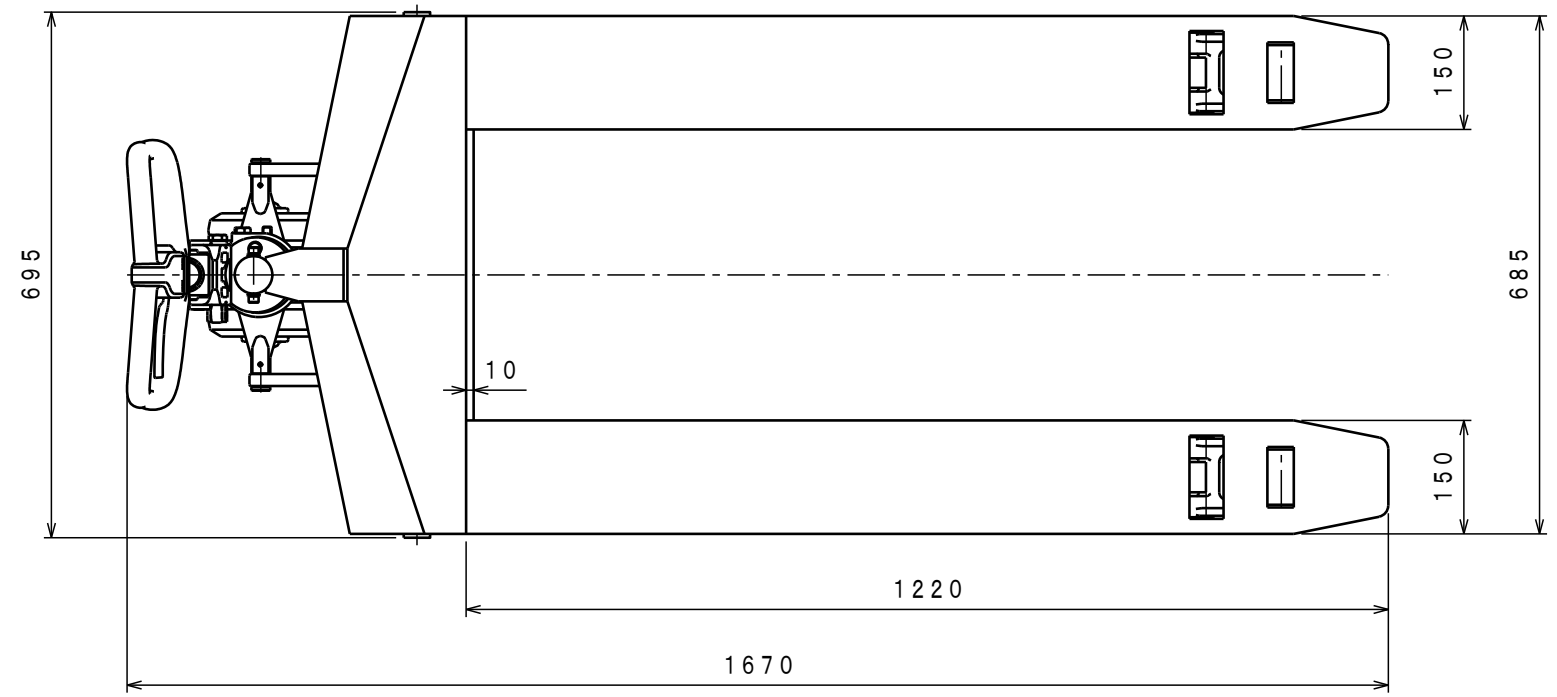

ATTACHED PARTS			
No.	NAME · SIZE	QTY	COMMENT

仕様

型式	CPL-10L-122	
最大積載質量	1000 Kg	
全長	1670 mm	
全巾	695 mm	
全高	1120 mm	
フォーク	最低高さ	45 mm
	最高高さ	135 mm
	巾×長さ	685×1220 mm
プランジャーポンプ	φ15 mm	
ハンドル操作回数	約 9 回	
車体質量	約 72 Kg	

No.	N A M E	MATERIAL·DWG No	QTY	COMMENT
TITLE		キャッチパレットトラック	DATE 06年 6月 8日	
TYPE		CPL-10L-122	PARTS NO. CPL-10L122. CSD	
APPROVED	CHK	DRAWN	SCALE	DWG NO.
	市原	今村	1/10	CPL-10L122

△	REASON	CHANGE No.	SIGN
SYM			
REVISION			