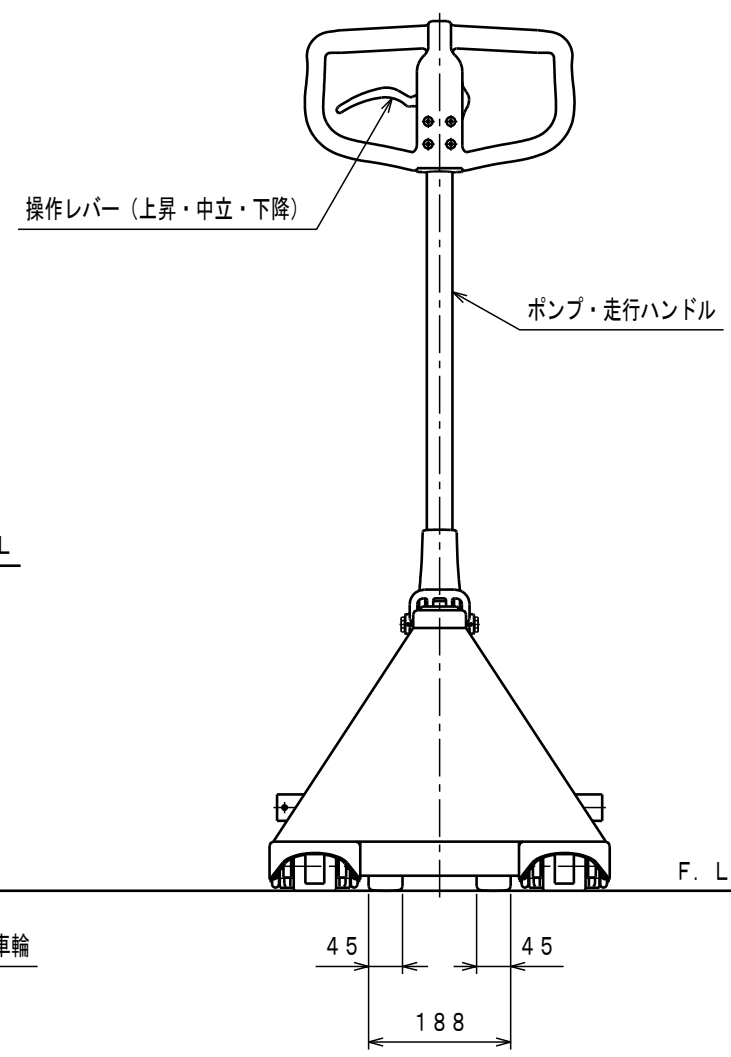

ATTACHED PARTS			
No.	NAME · SIZE	QTY	COMMENT

仕様

型式	CPC-7M-85	
最大積載質量	700 Kg	
全長	1240 mm	
全巾	450 mm	
全高	1150 mm	
フォーク	最低高さ	65 mm
	最高高さ	185 mm
	巾×長さ	450×850 mm
プランジャーポンプ	φ18 mm	
ハンドル操作回数	約 8 回	
車体質量	約 50 Kg	

△			
SYM	REASON	CHANGE No.	SIGN
REVISION			

No.	N A M E	MATERIAL·DWG No	QTY	COMMENT
TITLE		キャッチパレットトラック		DATE 2014年 7月 1日
TYPE		CPC-7M-85		PARTS NO.
APPROVED		CHK	DRAWN	SCALE
小牧		中野	1	10
				DWG NO.
				CPC-7M85