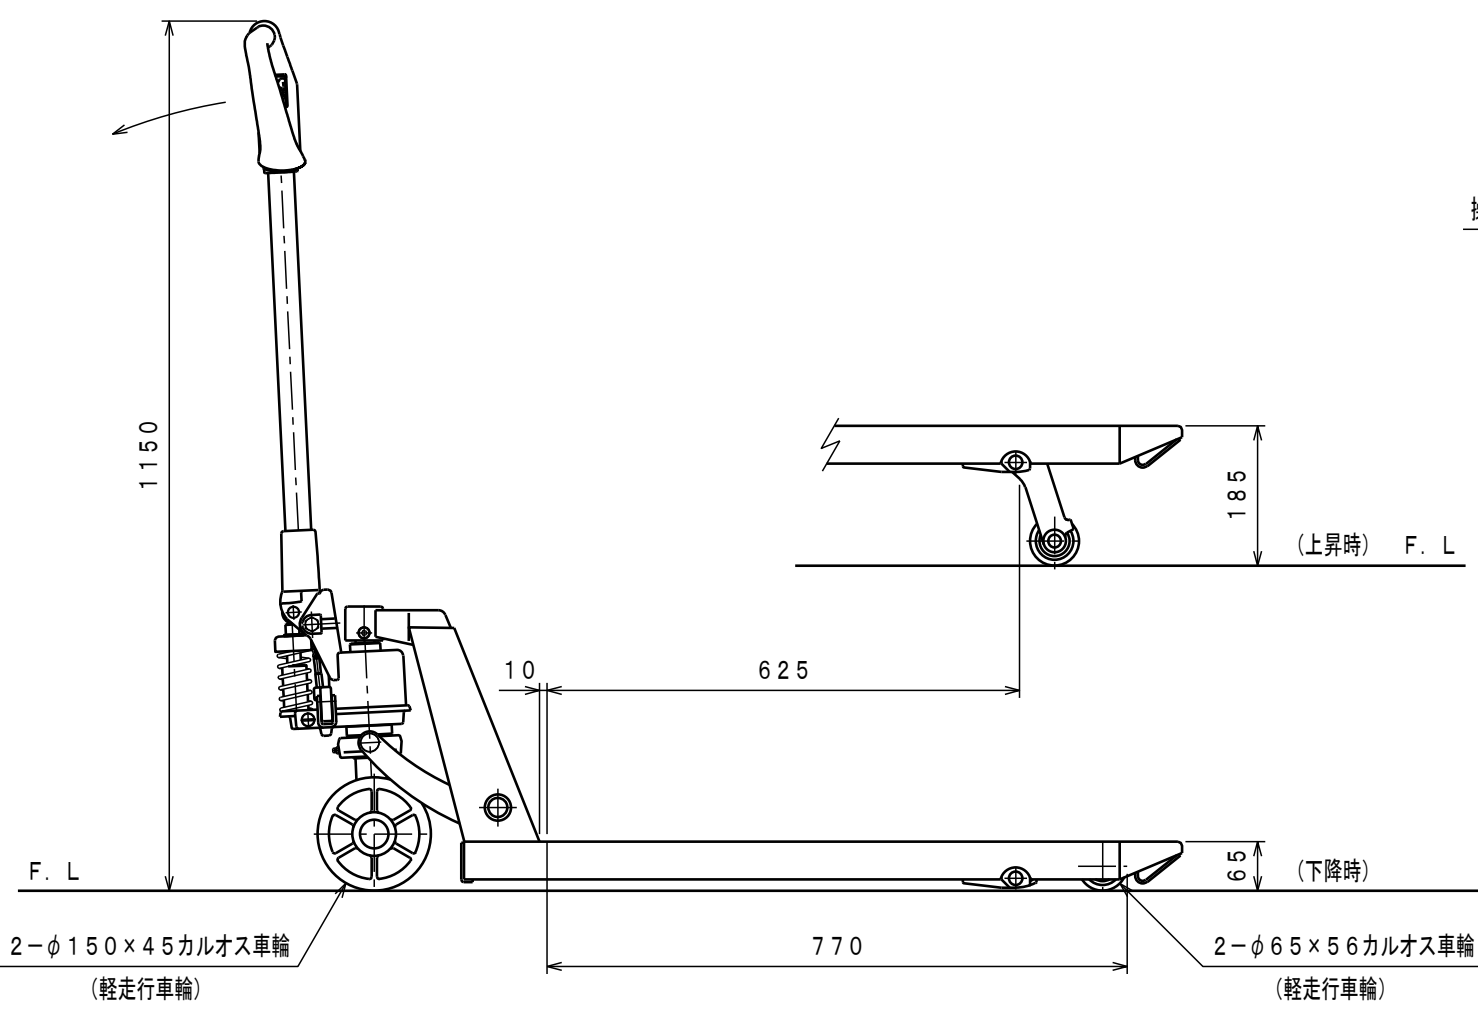

ATTACHED PARTS			
No.	NAME · SIZE	QTY	COMMENT

仕様

型式	CPC-7M-85	
最大積載質量	700 Kg	
全長	1240 mm	
全巾	450 mm	
全高	1150 mm	
フォーク	最低高さ	65 mm
	最高高さ	185 mm
	巾×長さ	450×850 mm
プランジャーポンプ	φ18 mm	
ハンドル操作回数	約 8 回	
車体質量	約 50 Kg	

△			
SYM	REASON	CHANGE No.	SIGN
REVISION			

No.	N A M E	MATERIAL·DWG No	QTY	COMMENT
TITLE		キャッチパレットトラック		DATE 2014年 7月 1日
TYPE		CPC-7M-85		PARTS NO.
APPROVED		CHK	DRAWN	SCALE
小牧		中野	1	10
				DWG NO.
				CPC-7M85