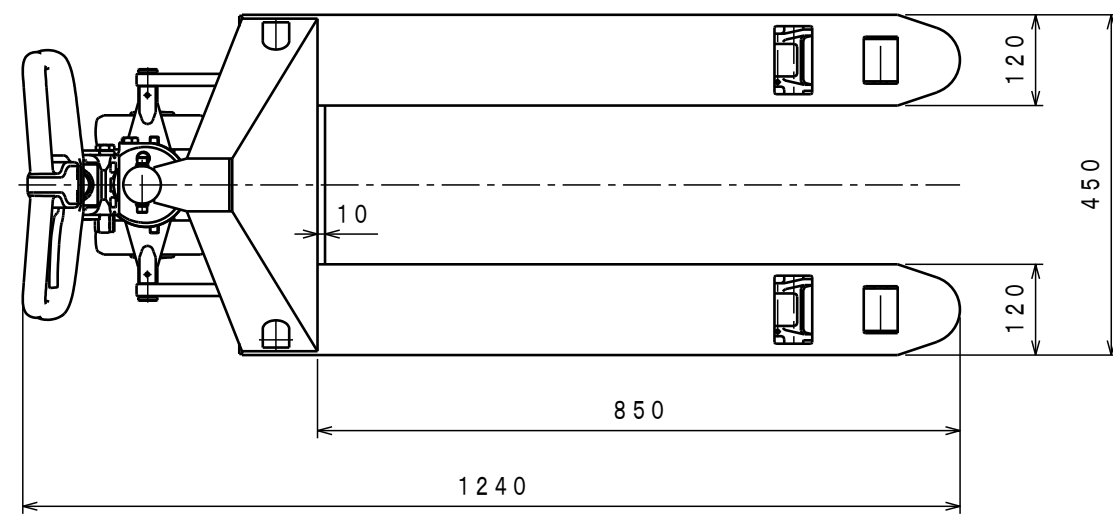

ATTACHED PARTS			
No.	NAME · SIZE	QTY	COMMENT

仕様

型式	CPC-7M-85	
最大積載質量	700 Kg	
全長	1240 mm	
全巾	450 mm	
全高	1150 mm	
フォーク	最低高さ	65 mm
	最高高さ	185 mm
	巾×長さ	450×850 mm
プランジャーポンプ	φ18 mm	
ハンドル操作回数	約 8 回	
車体質量	約 50 Kg	

△			
SYM	REASON	CHANGE No.	SIGN
REVISION			

No.	N A M E	MATERIAL·DWG No	QTY	COMMENT
TITLE		キャッチパレットトラック		DATE 2014年 7月 1日
TYPE		CPC-7M-85		PARTS NO.
APPROVED		CHK	DRAWN	SCALE
小牧		中野	1	10
				DWG NO.
				CPC-7M85