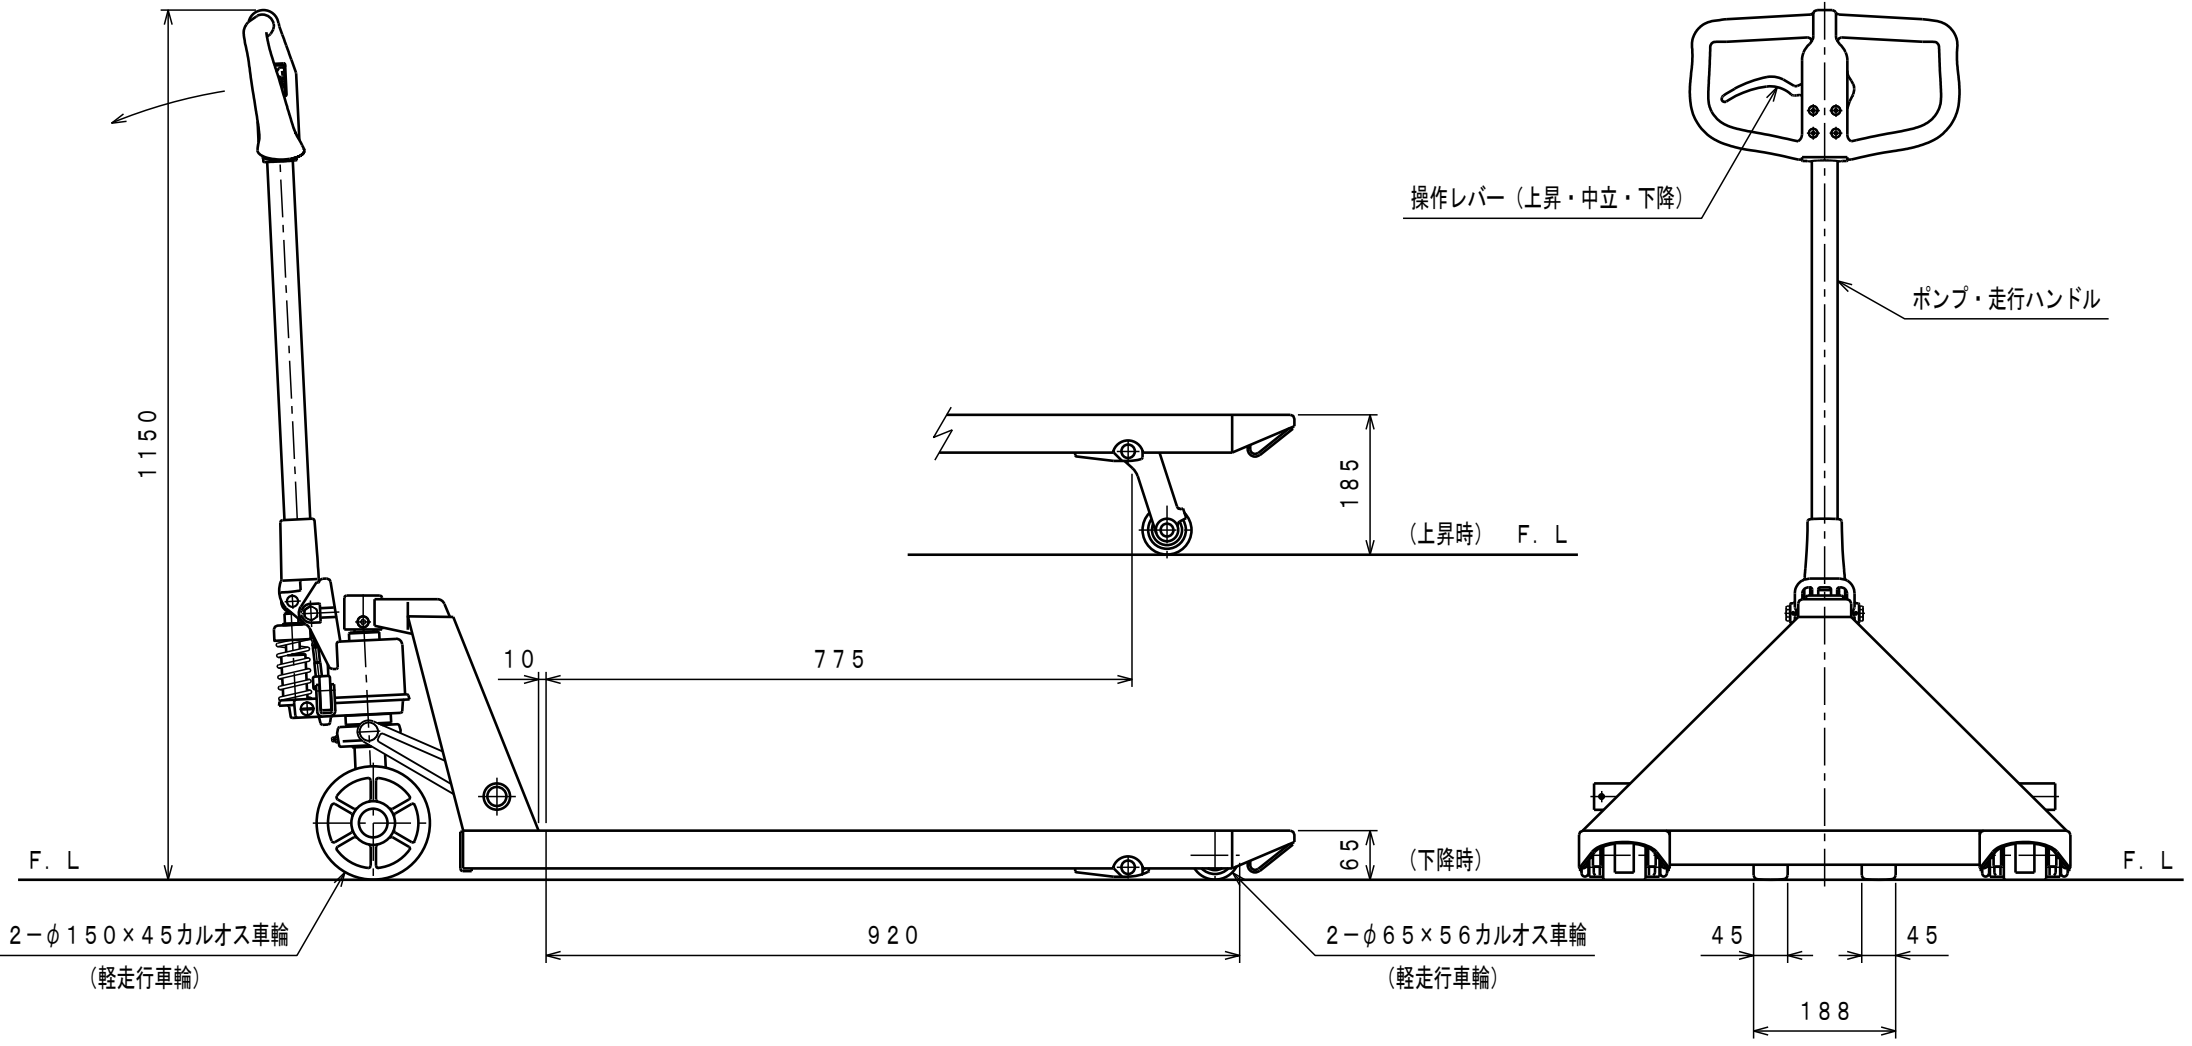

ATTACHED PARTS			
No.	NAME · SIZE	QTY	COMMENT

仕様

型式	CPC-7L-100	
最大積載質量	700 Kg	
全長	1390 mm	
全巾	650 mm	
全高	1150 mm	
フォーク	最低高さ	65 mm
	最高高さ	185 mm
	巾×長さ	650×1000 mm
プランジャーポンプ	φ18 mm	
ハンドル操作回数	約 8 回	
車体質量	約 57 Kg	

No.	N A M E	MATERIAL · DWG No	QTY	COMMENT
TITLE		キャッチパレットトラック	DATE 2014年 7月 1日	
TYPE		CPC-7L-100	PARTS NO.	
			CPC-7L100. CSD	
APPROVED	CHK	DRAWN	SCALE	DWG NO.
	小牧	中野	1/10	CPC-7L100

△	REASON	CHANGE No.	SIGN
	REVISION		