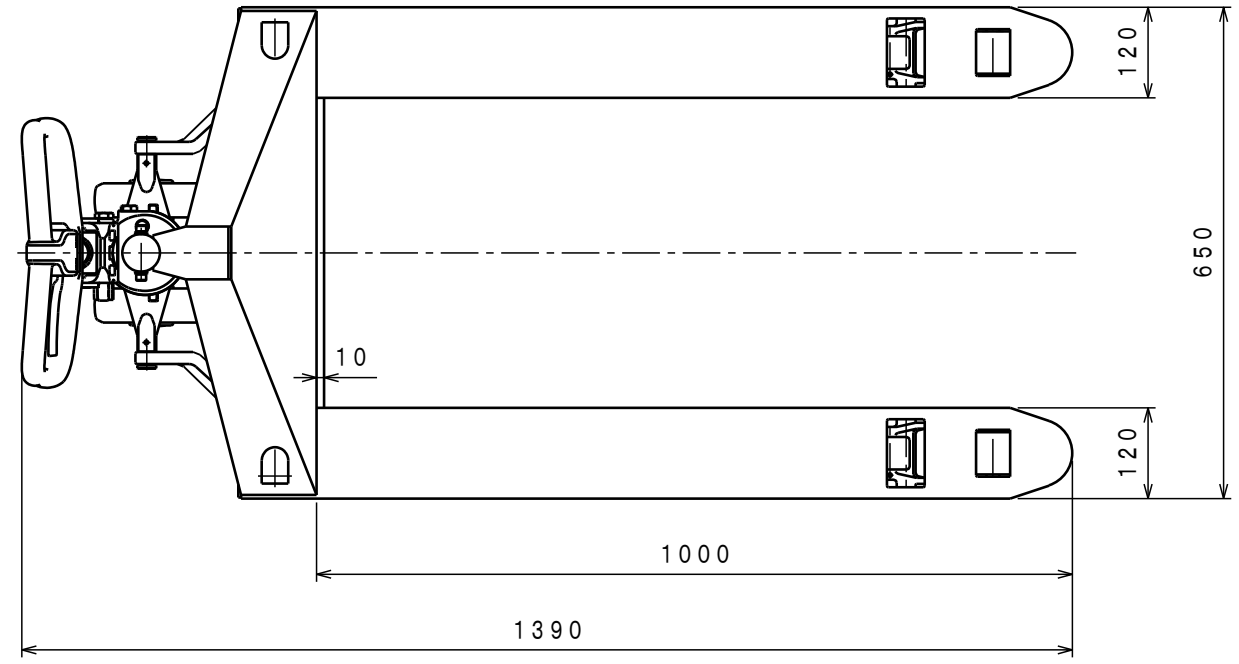

ATTACHED PARTS			
No.	NAME · SIZE	QTY	COMMENT

仕様

型式	CPC-7L-100	
最大積載質量	700 Kg	
全長	1390 mm	
全巾	650 mm	
全高	1150 mm	
フォーク	最低高さ	65 mm
	最高高さ	185 mm
	巾×長さ	650×1000 mm
プランジャーポンプ	φ18 mm	
ハンドル操作回数	約 8 回	
車体質量	約 57 Kg	

No.	N A M E	MATERIAL · DWG No	QTY	COMMENT
TITLE		キャッチパレットトラック	DATE 2014年 7月 1日	
TYPE		CPC-7L-100	PARTS NO.	
			CPC-7L100. CSD	
APPROVED	CHK	DRAWN	SCALE	DWG NO.
	小牧	中野	1/10	CPC-7L100

△	REASON	CHANGE No.	SIGN
	REVISION		