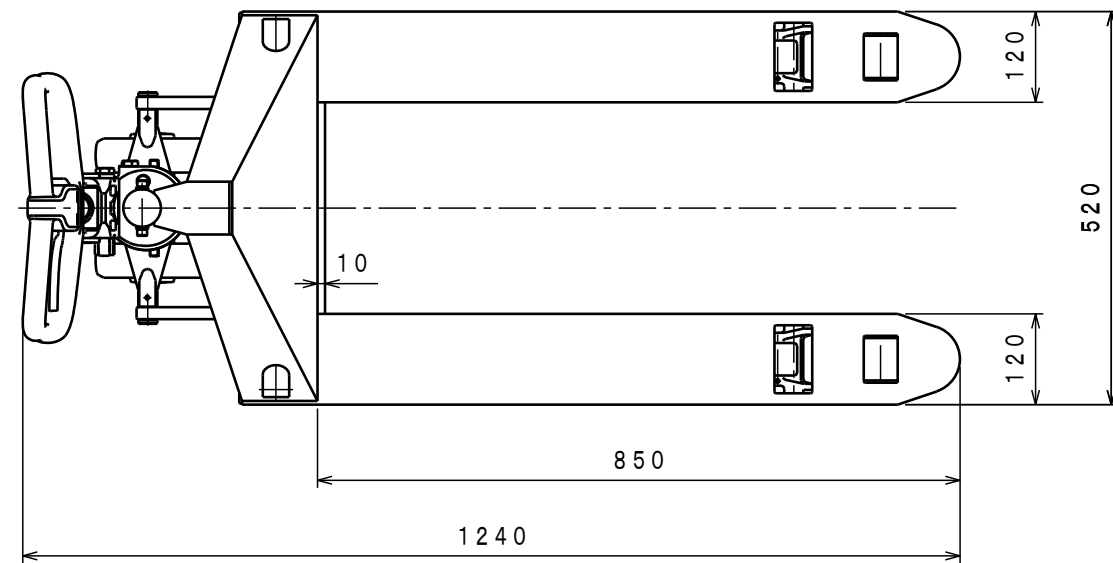

ATTACHED PARTS			
No.	NAME · SIZE	QTY	COMMENT

仕様

型式	CP-7S-85	
最大積載質量	700 Kg	
全長	1240 mm	
全巾	520 mm	
全高	1150 mm	
フォーク	最低高さ	65 mm
	最高高さ	185 mm
	巾×長さ	520×850 mm
プランジャーポンプ	φ18 mm	
ハンドル操作回数	約 8 回	
車体質量	約 53 Kg	

No.	N A M E	MATERIAL · DWG No	QTY	COMMENT
TITLE		キャッチパレットトラック	DATE 2015年 5月 1日	
TYPE		CP-7S-85	PARTS NO.	
APPROVED	CHK	DRAWN	SCALE	DWG NO.
	今村	若林	1 / 10	CP-7S85

△	REASON	CHANGE No.	SIGN
	REVISION		

株式会社 **をくだ屋技研**