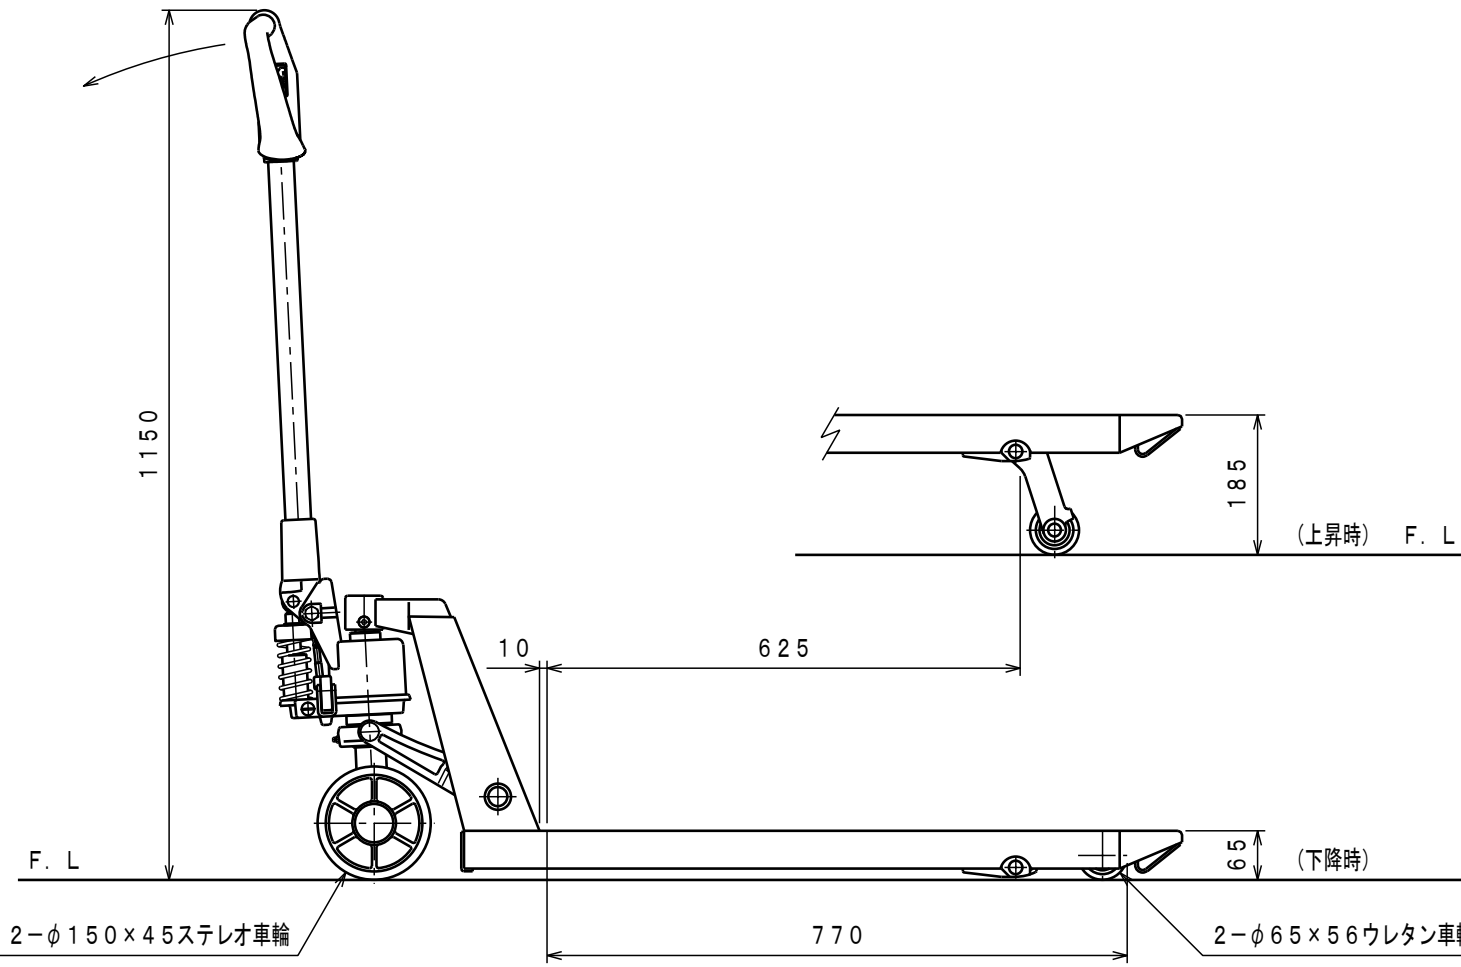

ATTACHED PARTS			
No.	NAME · SIZE	QTY	COMMENT

仕様

型式	CP-7S-85	
最大積載質量	700 Kg	
全長	1240 mm	
全巾	520 mm	
全高	1150 mm	
フォーク	最低高さ	65 mm
	最高高さ	185 mm
	巾×長さ	520×850 mm
プランジャーポンプ	φ18 mm	
ハンドル操作回数	約 8 回	
車体質量	約 53 Kg	

No.	N A M E	MATERIAL · DWG No	QTY	COMMENT
TITLE		キャッチパレットトラック	DATE 2015年 5月 1日	
TYPE		CP-7S-85	PARTS NO.	
APPROVED	CHK	DRAWN	SCALE	DWG NO.
	今村	若林	1 / 10	CP-7S85

△	REASON	CHANGE No.	SIGN
	REVISION		

株式会社 **をくだ屋技研**