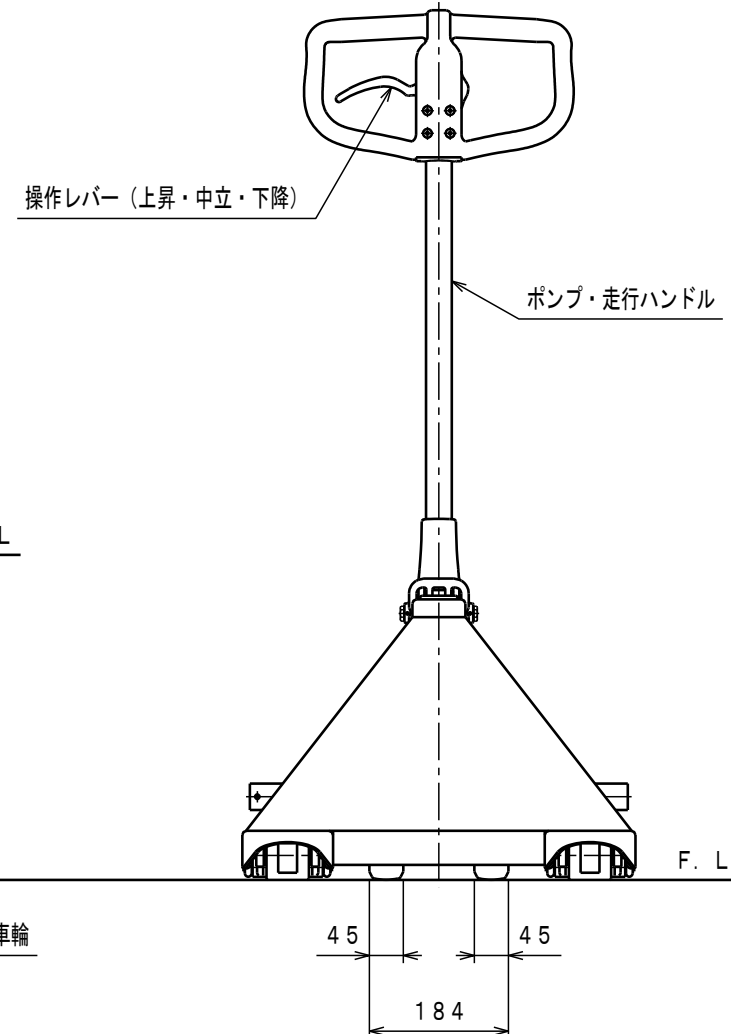

ATTACHED PARTS			
No.	NAME · SIZE	QTY	COMMENT

仕様

型式	CP-7S-85	
最大積載質量	700 Kg	
全長	1240 mm	
全巾	520 mm	
全高	1150 mm	
フォーク	最低高さ	65 mm
	最高高さ	185 mm
	巾×長さ	520×850 mm
プランジャーポンプ	φ18 mm	
ハンドル操作回数	約 8 回	
車体質量	約 53 Kg	

No.	N A M E	MATERIAL · DWG No	QTY	COMMENT
TITLE		キャッチパレットトラック	DATE 2015年 5月 1日	
TYPE		CP-7S-85	PARTS NO.	
APPROVED	CHK	DRAWN	SCALE	DWG NO.
	今村	若林	1 / 10	CP-7S85

△	REASON	CHANGE No.	SIGN
	REVISION		

株式会社 **をくだ屋技研**