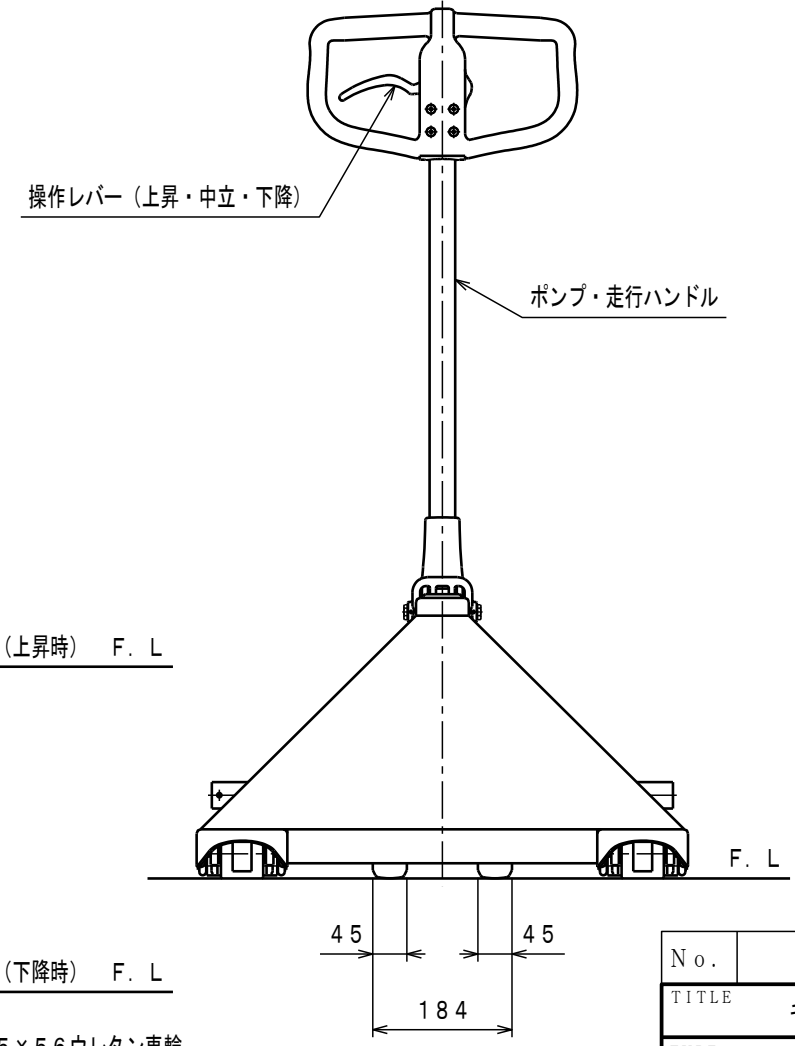

ATTACHED PARTS			
No.	NAME · SIZE	QTY	COMMENT

仕様

型式	CP-7L-120	
最大積載質量	700 Kg	
全長	1590 mm	
全巾	650 mm	
全高	1150 mm	
フォーク	最低高さ	65 mm
	最高高さ	185 mm
	巾×長さ	650×1200 mm
プランジャーポンプ	φ18 mm	
ハンドル操作回数	約 8 回	
車体質量	約 64 Kg	

No.	N A M E	MATERIAL · DWG No	QTY	COMMENT
TITLE		キャッチパレットトラック	DATE 2009年 12月 21日	
TYPE		CP-7L-120	PARTS NO.	
APPROVED		CHK	DRAWN	SCALE
市原		今村	1	10
				DWG NO.
				CP-7L120

△	REASON	CHANGE No.	SIGN
REVISION			