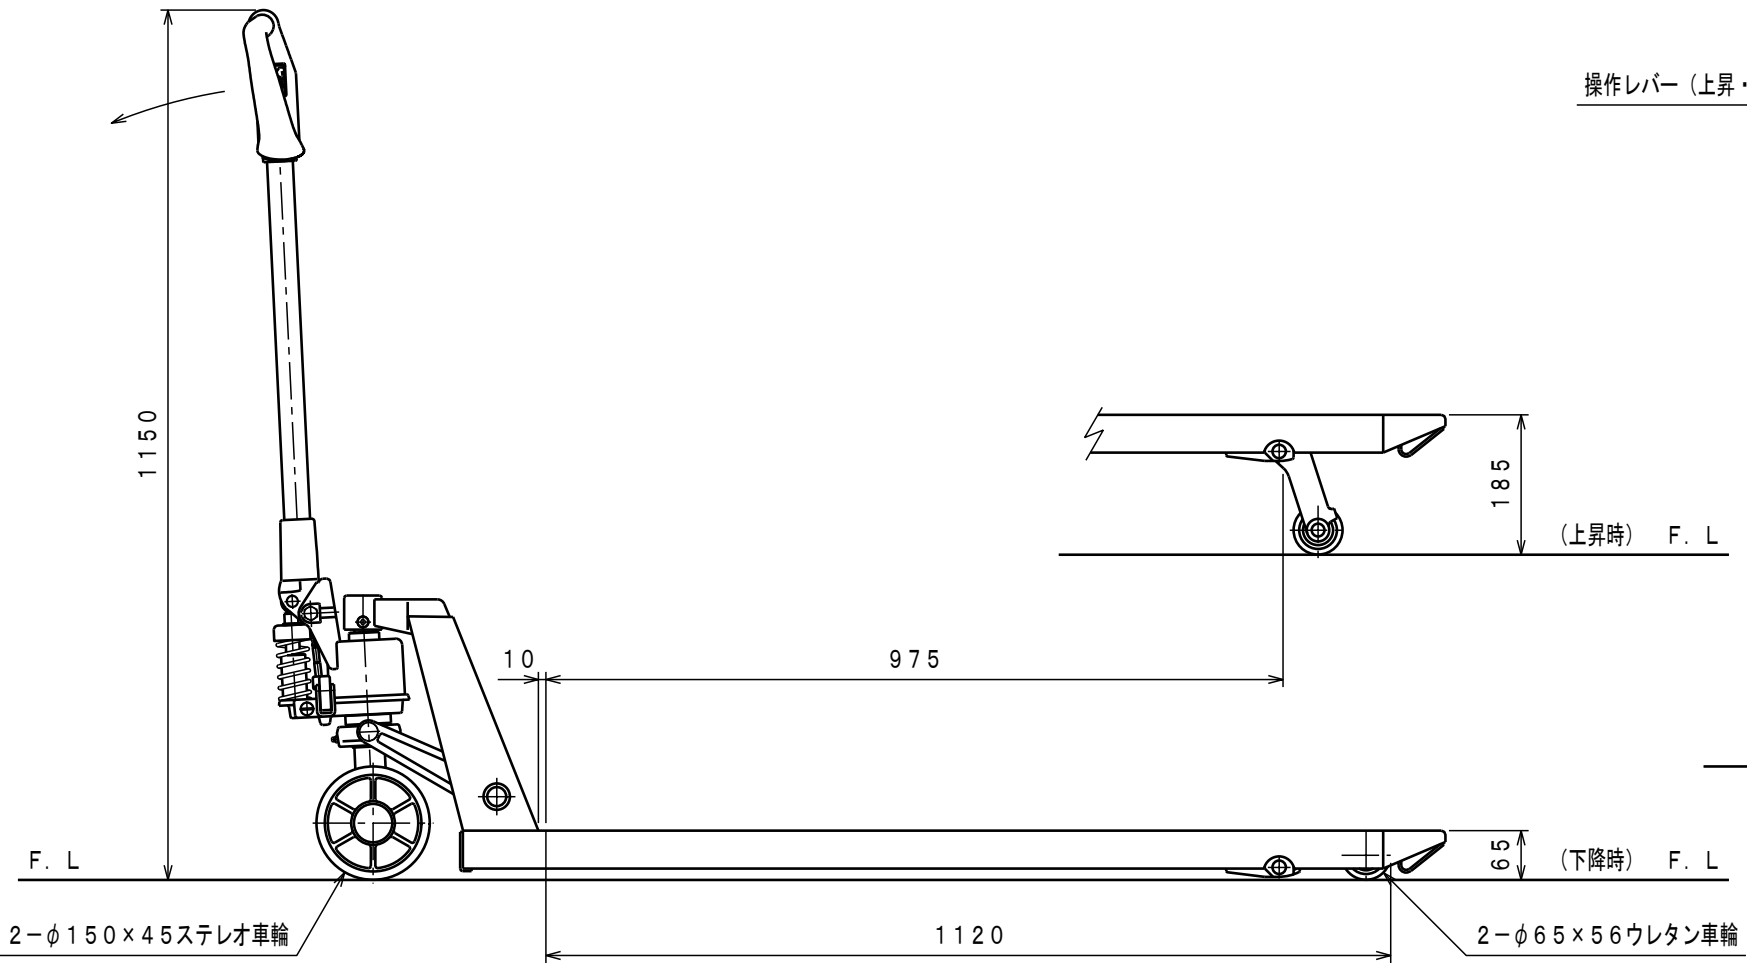

ATTACHED PARTS			
No.	NAME · SIZE	QTY	COMMENT

仕様

型式	CP-7L-120	
最大積載質量	700 Kg	
全長	1590 mm	
全巾	650 mm	
全高	1150 mm	
フォーク	最低高さ	65 mm
	最高高さ	185 mm
	巾×長さ	650×1200 mm
プランジャーポンプ	φ18 mm	
ハンドル操作回数	約 8 回	
車体質量	約 64 Kg	

No.	N A M E	MATERIAL · DWG No	QTY	COMMENT
TITLE		キャッチパレットトラック	DATE 2009年 12月 21日	
TYPE		CP-7L-120	PARTS NO.	
APPROVED		CHK	DRAWN	SCALE
市原		今村	1	10
				DWG NO.
				CP-7L120

△	REASON	CHANGE No.	SIGN
REVISION			