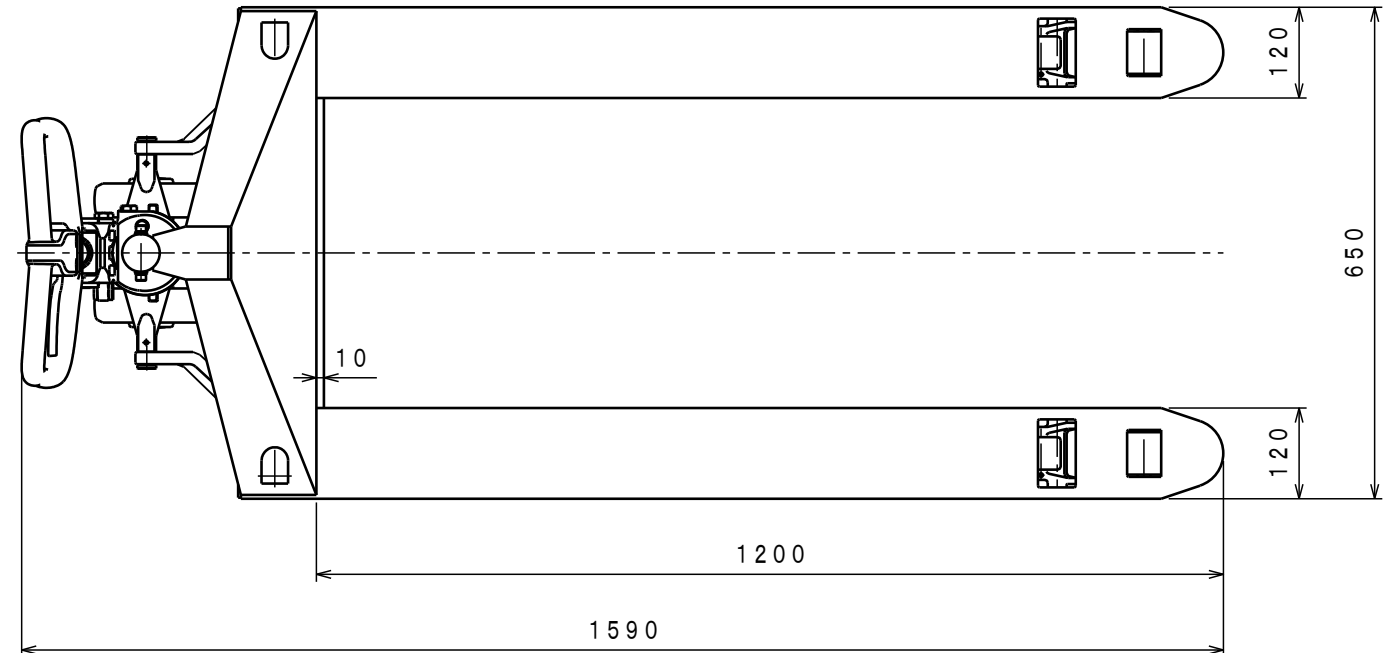

ATTACHED PARTS			
No.	NAME · SIZE	QTY	COMMENT

仕様

型式	CP-7L-120	
最大積載質量	700 Kg	
全長	1590 mm	
全巾	650 mm	
全高	1150 mm	
フォーク	最低高さ	65 mm
	最高高さ	185 mm
	巾×長さ	650×1200 mm
プランジャーポンプ	φ18 mm	
ハンドル操作回数	約 8 回	
車体質量	約 64 Kg	

No.	N A M E	MATERIAL · DWG No	QTY	COMMENT
TITLE		キャッチパレットトラック	DATE 2009年 12月 21日	
TYPE		CP-7L-120	PARTS NO.	
APPROVED		CHK	DRAWN	SCALE
市原		今村	1	10
				DWG NO.
				CP-7L120

△	REASON	CHANGE No.	SIGN
REVISION			